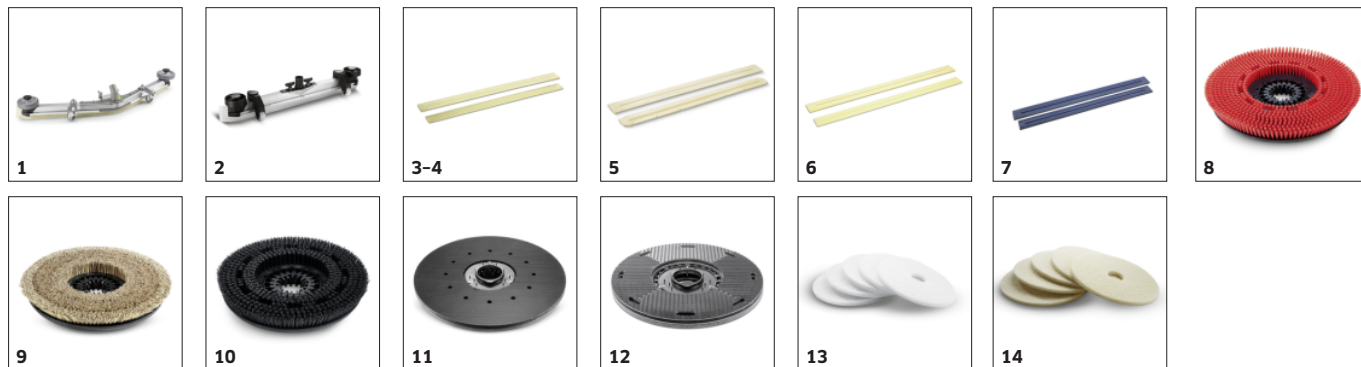

Malý, kompaktní přístroj.

- Velmi obratný přístroj.
- Jasný pohled na čištené povrchy.

PŘÍSLUŠENSTVÍ K BD 43/35 C CLASSIC EP 1.515-401.0

		Číslo produktu		
SACÍ LIŠTY A SACÍ STĚRKY				
Sací lišta kompletní				
Sací lišta, 900 mm, ve tvaru do V	1	4.777-079.0	Sací lišta ve tvaru V, dlouhá 900 mm, se sacími stěrkami z polyuretanu odolného proti opotřebení a olejům s dlouhou životností, vhodná pro všechny podlahy. S vodováhou pro přesné nastavení.	■
Sací lišta, 850 mm, rovná	2	4.777-401.0	Rovná, s opěrnými kolečky. Sací stěrky z průhledného polyuretanu odolného vůči olejům.	□
Sací stěrky pro sací lištu				
Sací stěrky pro V-sací lištu, olejvzdorné, rýhované, 1010 mm	3	6.273-023.0	Sada sacích stěrek, rýhované a vyvinuté pro sací lištu tvaru V o délce 900 mm. Sací stěrky jsou vyrobeny z odolného polyuretanu odolného vůči olejům a jsou vhodné pro všechny podlahy.	■
sada stíracích gum, olejvzdorné, rýhované, 890 mm	4	6.273-207.0	Sada sacích stěrek se skládá z přední a zadní sací stěrky, 890 mm. V rýhovaném provedení z průhledného polyuretanu odolného vůči oleji s dlouhou životností. Pro všechny běžné podlahy.	□
Sací stěrky, olejvzdorné, drážkované, 890 mm	5	6.273-229.0	Sada sacích stěrek se skládá z přední a zadní sací stěrky, 890 mm. V drážkovaném provedení z průhledného polyuretanu odolného vůči olejům s dlouhou životností. Pro choulostivé podlahy.	□
Sací stěrky, olejvzdorné, uzavřené, 890 mm	6	6.273-290.0	Sada sacích stěrek se skládá z přední a zadní sací stěrky. Délka čini 890 mm. Stěrka je vyrobena z vysoce kvalitního, olejvzdorného a transparentního polyuretanu. Pro strukturované podlahy.	□
Sada sacích stěrek, Přírodní guma, 890 mm	7	6.273-213.0	Sada sacích stěrek obsahuje přední a zadní stírací stěrky, 890 mm. Drážkované, z měkké přírodní pryže. Pro všechny běžné podlahy.	□
KOTOUČOVÉ KARTÁČE				
Kotoučový kartáč, střední, červený, 430 mm	8	4.905-022.0	Červený standardní diskový kartáč pro pravidelné čištění.	■
Kotoučový kartáč, měkký, přírodní, 430 mm	9	4.905-023.0	Přírodní, měkký diskový kartáč pro čištění a leštění strukturovaných podlahových krytin.	□
Kotoučový kartáč, tvrdý, černý, 430 mm	10	4.905-025.0	Černý, velmi abrazivní diskový kartáč pro hloubkové čištění odolných podlahových krytin velmi lepicou špínou.	□
DISKOVÉ PADY A UNAŠEČE PADŮ				
Unašeč padů				
Pad disk complete STRONG D43, 403 mm	11	4.762-592.0	Vyžadováno pro použití melaminových padů, ale lze jej použít i pro normální pady. Extra silné držení padu na desce pohonu padu čistící hlavy D 43.	□
Unašeč padů, 403 mm	12	4.762-533.0	Pro čištění ve spojení s pady. S rychlovýměnnou spojkou a Centerlockem.	□
Pady				
Pad, velmi měkký, bílý, 432 mm, 5 x	13	6.369-469.0	Měkké a neabrazivní pad pro leštění ve vysokém lesku.	□
Pad, měkký, béžový, 432 mm, 5 x	14	6.371-081.0	Béžový pad s ultra jemným brusivem pro čištění a leštění.	□