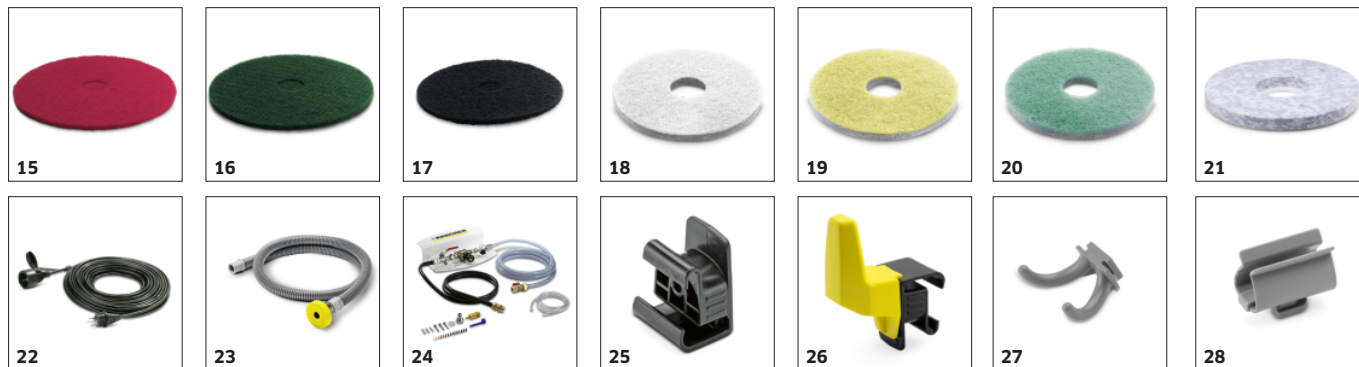

PŘÍSLUŠENSTVÍ K BD 43/35 C CLASSIC EP 1.515-401.0

		Číslo produktu		
DISKOVÉ PADY A UNAŠEČE PADŮ				
Pady				
Pad, středně měkký, červený, 432 mm, 5 x	15	6.369-470.0	Červený pad pro pravidelné čištění.	☐
Pad, středně tvrdý, zelený, 432 mm, 5 x	16	6.369-472.0	Zelený pad pro hloubkové čištění a odstraňování lepkavých nečistot.	☐
Pad, tvrdý, černý, 432 mm, 5 x	17	6.369-473.0	Černý pad pro hloubkové čištění odolných podlahových krytin velmi lepkavou špínou.	☐
Diamantové pady				
Diamantový pad, hrubý, bílý, 432 mm, 5 x	18	6.371-256.0	Bílý hrubý diamantový pad pro tvrdé podlahové krytiny. Odstraňuje drobné škrábance a vytváří čistou, rovnoměrně matnou základnu pro další ošetření padem se žlutým diamantem.	☐
Diamantový pad, střední, žlutý, 432 mm, 5 x	19	6.371-257.0	Žlutý, diamantový pad pro ošetření a údržbu tvrdých podlahových krytin. Pro hedvábně matný povrch, který lze následně vyleštit pomocí padu se zeleným diamantem.	☐
Diamantový pad, jemný, zelený, 432 mm, 5 x	20	6.371-238.0	Zelený jemný diamantový pad pro leštění lešitelných podlahových krytin. Vytváří vysoce lesklé povrchy a lze jej také použít ke krystalizaci.	☐
Melaminové pady				
Melaminový pad	21	6.371-023.0	Bílý melaminový pad pro střední a hluboké čištění mikroporézních povrchů, stejně jako jemného kamene a jiných tvrdých podlahových krytin. Lze použít také k odstranění šedého zákalu.	☐
OSTATNÍ PŘÍSLUŠENSTVÍ BR / BD				
Ostatní				
Prodlužovací kabel	22	6.647-022.0	Prodlužovací kabel, délka 20 m, 3x1,5 mm². S uzemněnou vidlicí chráněnou proti ostříkující vodě, odlehčení v tahu a ochrana proti zalomení.	☐
Plnicí hadice	23	6.680-124.0	1500 mm dlouhá plnicí hadice s univerzální nálevkou ulehčuje plnění stroje z vodovodního kohoutku. Vhodný pro všechny běžné vodovodní kohoutky.	☐
Pomůcky pro dávkování				
Jednotka pro dávkování čisticích prostředků DS 3	24	2.641-811.0	Možnost připojení přímo k přívodu vody, voda se s čisticím prostředkem plní do nádrže na čistou vodu v přednastaveném poměru. Také ve spojení s plnicím systémem (nástavbová sada).	☐
Příslušenství k Home Base				
Adaptér Homebase	25	5.035-488.0	Upevňovací zařízení pro různé háčky a úchytky na stroji.	☐
Sada univerzálních háků	26	4.070-075.0	Sada háků a adaptéru k upevnění kolejnice Home Base na podlahových mycích strojích s odsáváním Kärcher. Ideální pro umístění hadic na stroji nenáročně na místo.	☐
Dvojitý hák	27	6.980-077.0	Dvojitý háček pro uchycení pytlů na odpadky, papírové tašky apod. na stroji. Pouze ve spojení s adaptérem Homebase 5.035-488.0.	☐
Držák šedý	28	6.980-078.0	Svorka na mop k uchycení mpu na stroji. Pouze ve spojení s adaptérem Homebase 5.035-488.0.	☐

■ Obsaženo v objemu dodávky. □ Volitelné příslušenství