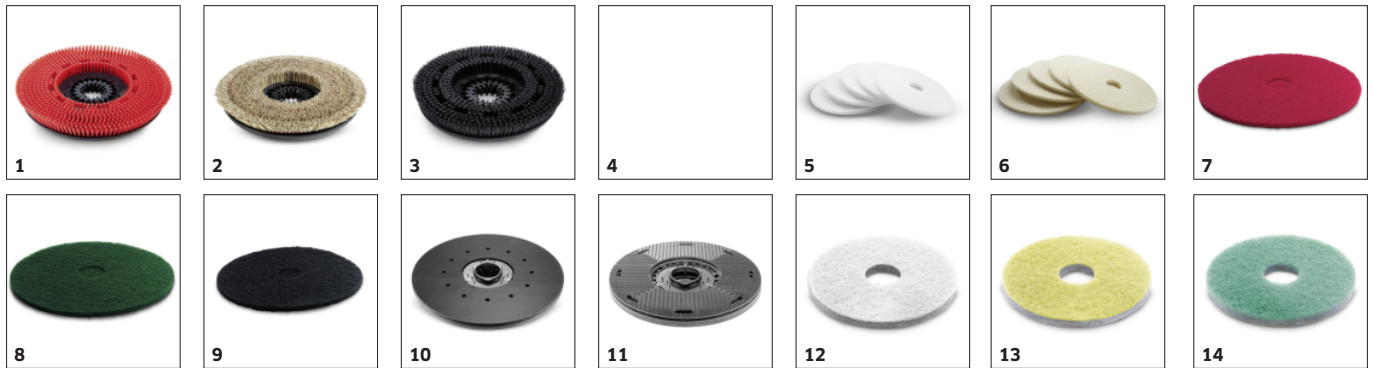

PŘÍSLUŠENSTVÍ K BD 43/25 C BP 1.515-400.0

		Číslo produktu		
KOTOUČOVÉ KARTÁČE				
Kotoučový kartáč, střední, červený, 430 mm	1	4.905-022.0	Červený standardní diskový kartáč pro pravidelné čištění.	☒
Kotoučový kartáč, měkký, přírodní, 430 mm	2	4.905-023.0	Přírodní, měkký diskový kartáč pro čištění a leštění strukturovaných podlahových krytin.	☐
Kotoučový kartáč, tvrdý, černý, 430 mm	3	4.905-025.0	Černý, velmi abrazivní diskový kartáč pro hloubkové čištění odolných podlahových krytin velmi lepkavou špínou.	☐
FLOOR WET CLEANING				
Mopové systémy s funkcí rozprašování				
Stříkací mop ECO!	4	5.999-045.0	Systém mopu ECO! Spray pro použití s omyvatelnými mopy pro mokré a mokré čištění podlahových krytin. Obsahuje 0,66 litrovou láhev.	☐
DISKOVÉ PADY A UNAŠEČE PADŮ				
Pady				
Pad, velmi měkký, bílý, 432 mm, 5 x	5	6.369-469.0	Měkké a neabrazivní pad pro leštění ve vysokém lesku.	☐
Pad, měkký, béžový, 432 mm, 5 x	6	6.371-081.0	Béžový pad s ultra jemným brusivem pro čištění a leštění.	☐
Pad, středně měkký, červený, 432 mm, 5 x	7	6.369-470.0	Červený pad pro pravidelné čištění.	☐
Pad, středně tvrdý, zelený, 432 mm, 5 x	8	6.369-472.0	Zelený pad pro hloubkové čištění a odstraňování lepkavých nečistot.	☐
Pad, tvrdý, černý, 432 mm, 5 x	9	6.369-473.0	Černý pad pro hloubkové čištění odolných podlahových krytin velmi lepkavou špínou.	☐
Unašeč padů				
Pad disk complete STRONG D43, 403 mm	10	4.762-592.0	Vyžadováno pro použití melaminových padů, ale lze jej použít i pro normální pady. Extra silné držení padu na desce pohonu padu čisticí hlavy D 43.	☐
Unašeč padů, 403 mm	11	4.762-533.0	Pro čištění ve spojení s pady. S rychlovýměnnou spojkou a Centerlockem.	☐
Diamantové pady				
Diamantový pad, hrubý, bílý, 432 mm, 5 x	12	6.371-256.0	Bílý hrubý diamantový pad pro tvrdé podlahové krytiny. Odstraňuje drobné škrábance a vytváří čistou, rovnoměrně matnou základnu pro další ošetření padem se žlutým diamantem.	☐
Diamantový pad, střední, žlutý, 432 mm, 5 x	13	6.371-257.0	Žlutý, diamantový pad pro ošetření a údržbu tvrdých podlahových krytin. Pro hedvábně matný povrch, který lze následně vyleštit pomocí padu se zeleným diamantem.	☐
Diamantový pad, jemný, zelený, 432 mm, 5 x	14	6.371-238.0	Zelený jemný diamantový pad pro leštění leštitelných podlahových krytin. Vytváří vysoce lesklé povrchy a lze jej také použít ke krystalizaci.	☐

■ Obsaženo v objemu dodávky. □ Volitelné příslušenství