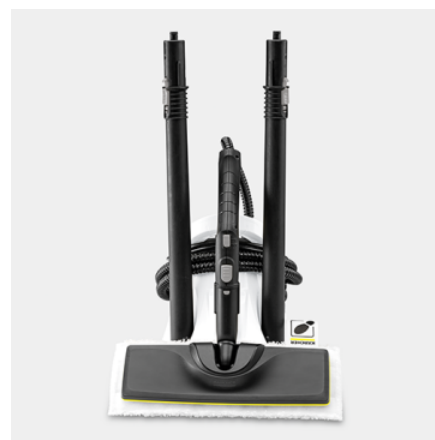

SC 2 DELUXE

Kompaktní SC 2 Deluxe s osvětleným LED kroužkem pro zobrazení provozního režimu je základním modelem pro parní čištění bez použití chemikálií. Ideální pro všechny tvrdé povrchy v celém domě.

Vybavení

Dětská pojistka		■
Bezpečnostní ventil		■
Regulace množství páry		na rukojeti (dvoustupňové)
Taštička na příslušenství SC 1		■
Univerzální hadřík na čištění podlah EasyFix	Kusy	1
Potah pro ruční hubici z mikrovlákna	Kusy	1
Parní hadice s pistolí	m	2,2
Tryska na bodový paprsek		■
Ruční hubice		■
Kulatý kartáček černý	Kusy	1
Štěrbinový kartáč		■
Podlahová hubice		EasyFix
Prodlužovací trubka (2 × 0,5 m)		■
Uložení příslušenství na přístroji		■

- Optimální výsledky čištění na všech typech tvrdých podlah v domácnosti díky efektivní lamelové technologii.
- Bezkontaktní výměna hadříku bez kontaktu s nečistotami a pohodlné připevnění čistící utěrky na podlahu díky systému s háčkem a smýčkou.
- Ergonomické, efektivní čištění při plném kontaktu s podlahou při jakékoli tělesné výšce díky flexibilnímu kloubu hubice.