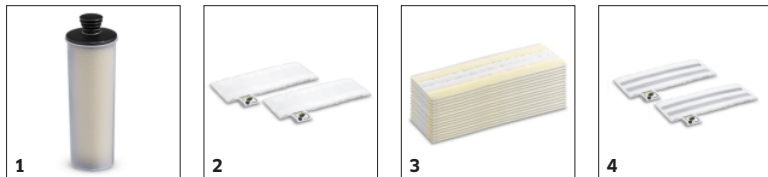

PŘÍSLUŠENSTVÍ K SC 2 UPRIGHT EASYFIX 1.513-345.0

		Číslo produktu		
PARNÍ ČISTIČE / PARNÍ VYSAVAČE / ŽEHLICÍ STANICE				
Ostatní				
Odvápňovací kartuše	1	2.863-018.0	Prodlužte životnost vašeho čističe SC 3 odvápnovací kartuši. Slouží jako prevence usazenin vodního kamene uvnitř přístroje.	☒
Sady utěrek				
Sada utěrek na podlahu z mikrovláken EasyFix	2	2.863-259.0	Snadné, ekologické a vysoce účinné čištění podlah bez ohýbání? Rozšířte unikátní systém EasyFix o náhradní utěrky a vytírejte donekonečna.	☐
SC jednorázové utěrky na podlahu EasyFix	3	2.863-299.0	Vytřít a vyhodit. Důkladné a hygienicky čisté uklízení jednoduše a snadno vám zajistí sada 15 jednorázových násad pro podlahový systém EasyFix.	☐
Sada abrazivních utěrek na podlahovou hubici EasyFix	4	2.863-309.0	Zbavte podlahy odolných nečistot. Jednodušší a rychlejší čištění bez nutnosti ohýbání zaručuje pára a zdrsňené utěrky spolu s podlahovým systémem EasyFix.	☐

☒ Obsaženo v objemu dodávky.
☐ Volitelné příslušenství
☐ Čistící prostředky