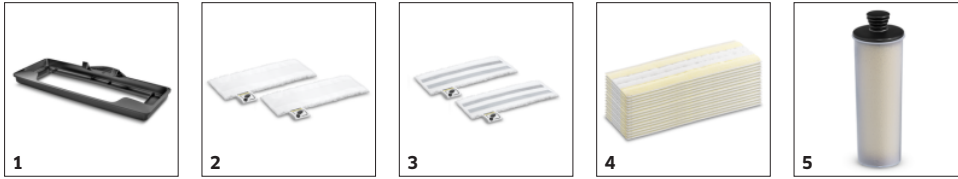

PŘÍSLUŠENSTVÍ K SC 3 UPRIGHT EASYFIX PREMIUM 1.513-320.0

		Číslo produktu		
PARNÍ ČISTIČE / PARNÍ VYSAVAČE / ŽEHLICÍ STANICE				
Trysky				
Kluzák na koberec	1	2.863-269.0	Koberec znovu ožije pod silou páry. Jednoduše a bez ohýbání nasadte koberecový kluzák na podlahovou hubici EasyFix u parního čističe a vaše koberce znovu zazáří.	■
Sady utěrek				
Sada utěrek na podlahu z mikrovláken EasyFix	2	2.863-259.0	Snadné, ekologické a vysoce účinné čištění podlah bez ohýbání? Rozšířte unikátní systém EasyFix o náhradní utěrky a vytírejte donekonečna.	■
Sada abrazivních utěrek na podlahovou hubici EasyFix	3	2.863-309.0	Zbavte podlahy odolných nečistot. Jednodušší a rychlejší čištění bez nutnosti ohýbání zaručuje pára a zdrsňené utěrky spolu s podlahovým systémem EasyFix.	■
SC jednorázové utěrky na podlahu EasyFix	4	2.863-299.0	Vytřít a vyhodit. Důkladné a hygienicky čisté uklízení jednoduše a snadno vám zajistí sada 15 jednorázových násad pro podlahový systém EasyFix.	□
Ostatní				
Odvápňovací kartuše	5	2.863-018.0	Prodlužte životnost vašeho čističe SC 3 odvápňovací kartuši. Slouží jako prevence usazenin vodního kamene uvnitř přístroje.	■

■ Obsaženo v objemu dodávky. □ Volitelné příslušenství ○ Čistící prostředky