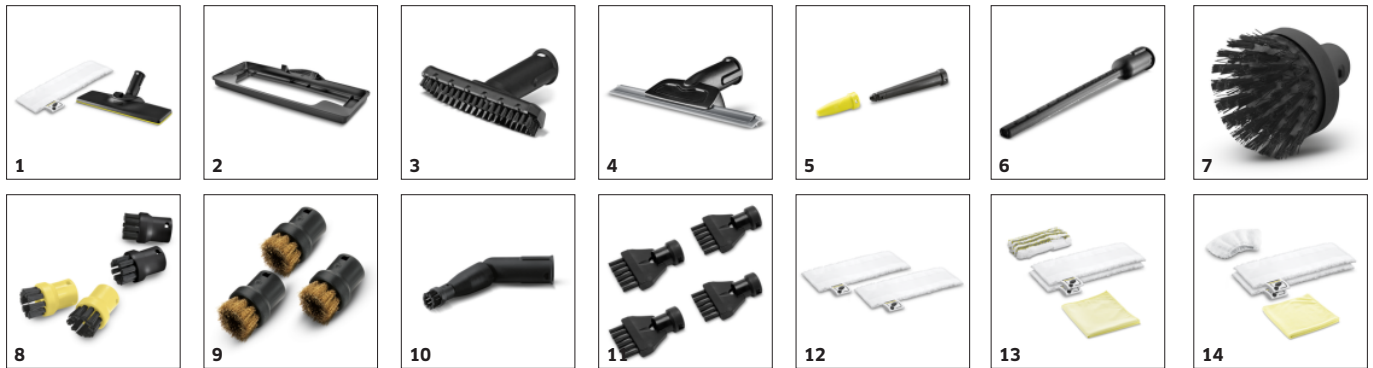

PŘÍSLUŠENSTVÍ K SC 4 DELUXE EASYFIX PREMIUM 1.513-280.0

		Číslo produktu		
PARNÍ ČISTIČE / PARNÍ VYSAVAČE / ŽEHLICÍ STANICE				
Trysky				
Sada podlahové hubice EasyFix	1	2.863-267.0	Komfortní pomocník pro podlahy jako ze žurnálu. Bez chemie, bez shýbání a téměř bez práce. Pročeňte svým domovem páru a do úklidu se doslova zamilujete.	■
Kluzák na koberec	2	2.863-269.0	Koberec znovu ožije pod silou páry. Jednoduše a bez ohýbání nasadte koberecový kluzák na podlahovou hubici EasyFix u parního čističe a vaše koberce znovu zazáří.	■
Ruční hubice	3	2.884-280.0	Odolné nečistoty mizí jako mávnutím proutku. Bez chemie a bez drhnutí! Ryzí síla páry zatočí se zašlou koupelnou, všudypřítomným vodním kamenem i mastnou kuchyní.	■
Okenní hubice	4	2.863-025.0	Vyšperkujte váš parní čistič o okenní hubici a vzhlížejte se v každém lesklém povrchu vašeho domu. Mytí skel, oken i zrcadel nebylo nikdy snadnější.	□
Sada Power trysky	5	2.863-263.0	Spáry a rohy třeste se! Ostrá přesnost koncentrovaného paprsku páry během chvilky zatočí se všemi odolnými nečistotami i v těžko přístupných místech. Bez chemie a bez drhnutí.	□
Hubice pro péči o textil	6	2.863-233.0	Textil opět zazáří novotou. Zbavte se žmolků, chloupků, zápachu i nerovností jedním tahem. Pára a inovativní hubice na textil jsou to nejlepší combo.	□
Kartáčové násadky				
Kulatý kartáč velký	7	2.863-022.0	Na velkou plochu vezměte velký kartáč, stejný úklid bude hned o to rychlejší. Před spojením páry a rozměrné kartáčové hlavice špína mizí jedna dvě.	■
Sada kulatých kartáčků	8	2.863-264.0	Mechanické čištění spolu s ryzí silou páry nezná slitování. Ani odolné nečistoty nemají šanci před žluto-černým útokem.	□
Sada kruhových mosazných kartáčků	9	2.863-061.0	Zahodte drátěnku! Silné nánosy zapečené špíny na grilu či pekáči snadno mizí pod dotykem mocného dua mosazných štětín a páry.	□
Parní turbokartáč	10	2.863-159.0	Zářivé spáry, hrany a rohy bez drhnutí a během chvilky? Trio páry, pružných štětín a vibrací nedá ani zažrané špíně sebemenší šanci!	□
Sada kulatých kartáčů	11	2.863-324.0	Snadné a efektivní čištění štěrbin, vše bez chemie: Praktická sada štěrbinových kartáčů obsahuje čtyři kartáče se štětínami a je ideální pro čištění spár mezi dlaždicemi.	□
Sady utěrek				
Sada utěrek na podlahu z mikrovláken EasyFix	12	2.863-259.0	Snadné, ekologické a vysoce účinné čištění podlah bez ohýbání? Rozšířte unikátní systém EasyFix o náhradní utěrky a vytírejte donekonečna.	■
Sada utěrek z mikrovláken pro koupelny	13	2.863-266.0	Koupelna jako ze škatulky naprosto bez chemie. Sada kvalitních utěrek z mikrovlákna si spolu s párou poradí v každém koutu domácnosti od podlahy až po strop.	□
Sada utěrek z mikrovláken pro kuchyně	14	2.863-265.0	Zatočte s ulepenou digestoří, připečenou troubou, zašlou pracovní deskou i ušpiněnou podlahou. Stačí mít to správné vybavení a kuchyňská mastnota už nemá sebemenší šanci.	□

■ Obsaženo v objemu dodávky. □ Volitelné příslušenství ○ Čistící prostředky