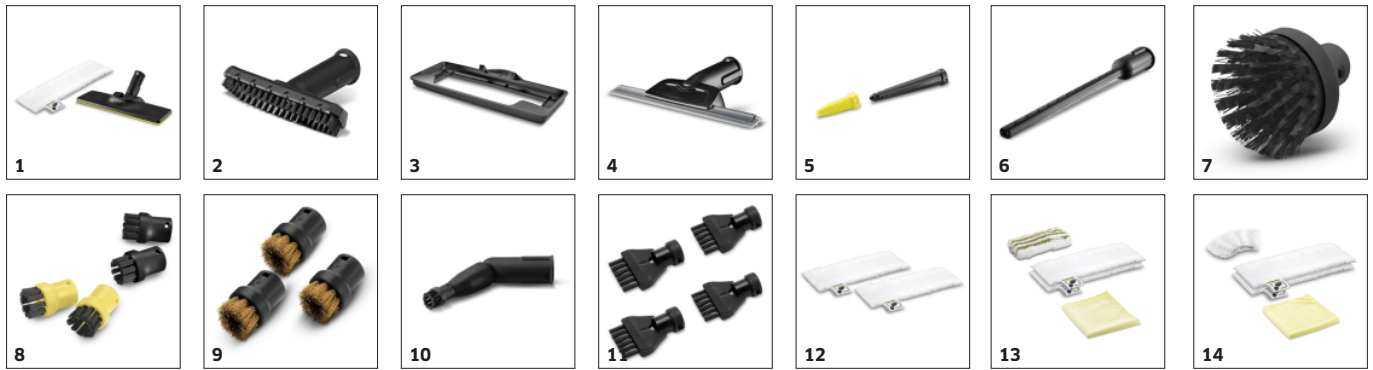

PŘÍSLUŠENSTVÍ K SC 2 DELUXE EASYFIX PREMIUM 1.513-253.0

		Číslo produktu		
PARNÍ ČISTIČE / PARNÍ VYSAVAČE / ŽEHLICÍ STANICE				
Trysky				
Sada podlahové hubice EasyFix	1	2.863-267.0	Komfortní pomocník pro podlahy jako ze žurnálu. Bez chemie, bez shýbání a téměř bez práce. Prožeňte svým domovem páru a do úklidu se doslova zamilujete.	■
Ruční hubice	2	2.884-280.0	Odolné nečistoty mizí jako mávnutím proutku. Bez chemie a bez drhnutí! Ryzí síla páry zatočí se zašlou koupelnou, všudypřítomným vodním kamenem i mastnou kuchyní.	■
Kluzák na koberec	3	2.863-269.0	Koberec znovu ožije pod silou páry. Jednoduše a bez ohýbání nasadte koberecový kluzák na podlahovou hubici EasyFix u parního čističe a vaše koberce znovu zazáří.	□
Okenní hubice	4	2.863-025.0	Vyšperkujte váš parní čistič o okenní hubici a vzhlížejte se v každém lesklém povrchu vašeho domu. Mytí skel, oken i zrcadel nebylo nikdy snadnější.	□
Sada Power trysky	5	2.863-263.0	Spáry a rohy třeste se! Ostrá přesnost koncentrovaného paprsku páry během chvilky zatočí se všemi odolnými nečistotami i v těžko přístupných místech. Bez chemie a bez drhnutí.	□
Hubice pro péči o textil	6	2.863-233.0	Textil opět zazáří novotou. Zbavte se žmolků, chloupků, zápachu i nerovností jedním tahem. Pára a inovativní hubice na textil jsou to nejlepší combo.	□
Kartáčové násadky				
Kulatý kartáč velký	7	2.863-022.0	Na velkou plochu vezměte velký kartáč, stejný úklid bude hned o to rychlejší. Před spojením páry a rozměrné kartáčové hlavice špína mizí jedna dvě.	■
Sada kulatých kartáčků	8	2.863-264.0	Mechanické čištění spolu s ryzí silou páry nezná slitování. Ani odolné nečistoty nemají šanci před žluto-černým útokem.	□
Sada kruhových mosazných kartáčků	9	2.863-061.0	Zahodte drátěnku! Silné nánosy zapečené špíny na grilu či pekáči snadno mizí pod dotykem mocného dua mosazných štětín a páry.	□
Parní turbokartáč	10	2.863-159.0	Zářivé spáry, hrany a rohy bez drhnutí a během chvilky? Trio páry, pružných štětín a vibrací nedá ani zažrané špíně sebemenší šanci!	□
Sada kulatých kartáčů	11	2.863-324.0	Snadné a efektivní čištění štěrbin, vše bez chemie: Praktická sada štěrbinových kartáčů obsahuje čtyři kartáče se štětínami a je ideální pro čištění spár mezi dlaždicemi.	□
Sady utěrek				
Sada utěrek na podlahu z mikrovláken EasyFix	12	2.863-259.0	Snadné, ekologické a vysoce účinné čištění podlah bez ohýbání? Rozšířte unikátní systém EasyFix o náhradní utěrky a vytírejte donekonečna.	■
Sada utěrek z mikrovláken pro koupelny	13	2.863-266.0	Koupelna jako ze škatulky naprosto bez chemie. Sada kvalitních utěrek z mikrovlákna si spolu s párou poradí v každém koutu domácnosti od podlahy až po strop.	□
Sada utěrek z mikrovláken pro kuchyně	14	2.863-265.0	Zatočte s ulepenou digestoří, připečenou troubou, zašlou pracovní deskou i ušpiněnou podlahou. Stačí mít to správné vybavení a kuchyňská mastnota už nemá sebemenší šanci.	□

■ Obsaženo v objemu dodávky. □ Volitelné příslušenství ○ Čistící prostředky