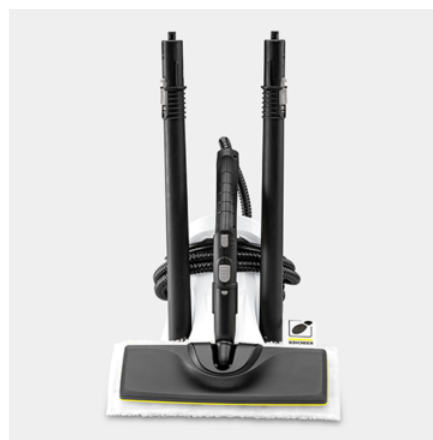

## Sada na čištění podlah EasyFix s flexibilním kloubem na podlahové hubici a komfortní upevnění utěrky systémem suchých zipů na podlahovou hubici

- Optimální výsledky čištění na všech typech tvrdých podlah v domácnosti díky efektivní lamelové technologii.
- Bezkontaktní výměna hadříku bez kontaktu s nečistotami a pohodlné připevnění čistící utěrky na podlahu díky systému s háčkem a smýčkou.
- Ergonomické, efektivní čištění při plném kontaktu s podlahou při jakékoli tělesné výšce díky flexibilnímu kloubu hubice.