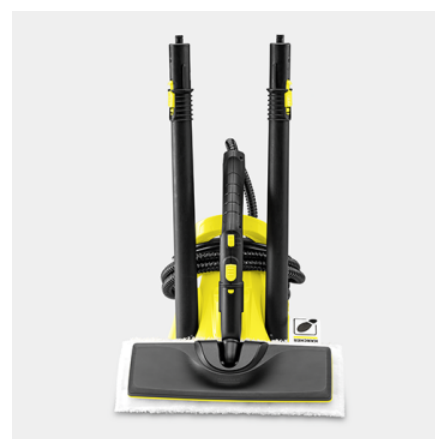

### Vybavení

Dětská pojistka		■
Bezpečnostní ventil		■
Regulace množství páry		na rukojeti
Integrovaný plnicí trychtýř		■
Sada na čištění podlah		EasyFix + prodlužovací trubka (2 × 0,5 m)
Příslušenství		ruční hubice, tryska s bodovým paprskem, kulatý kartáček
Taštička na příslušenství SC 1		■
Podlahová utěrka z mikrovlákna	Kusy	1
Potah pro ruční hubici z mikrovlákna	Kusy	1
Prostor pro příslušenství a parkovací poloha		■
Parní hadice s pistolí	m	2

## Sada na čištění podlah EasyFix s flexibilním kloubem na podlahové hubici a komfortní upevnění utěrky systémem suchých zipů na podlahovou hubici

- Optimální výsledky čištění na všech typech tvrdých podlah v domácnosti díky efektivní lamelové technologii.
- Bezkontaktní výměna hadříku bez kontaktu s nečistotami a pohodlné připevnění čistící utěrky na podlahu díky systému s háčkem a smýčkou.
- Ergonomické, efektivní čištění při plném kontaktu s podlahou při jakékoli tělesné výšce díky flexibilnímu kloubu hubice.