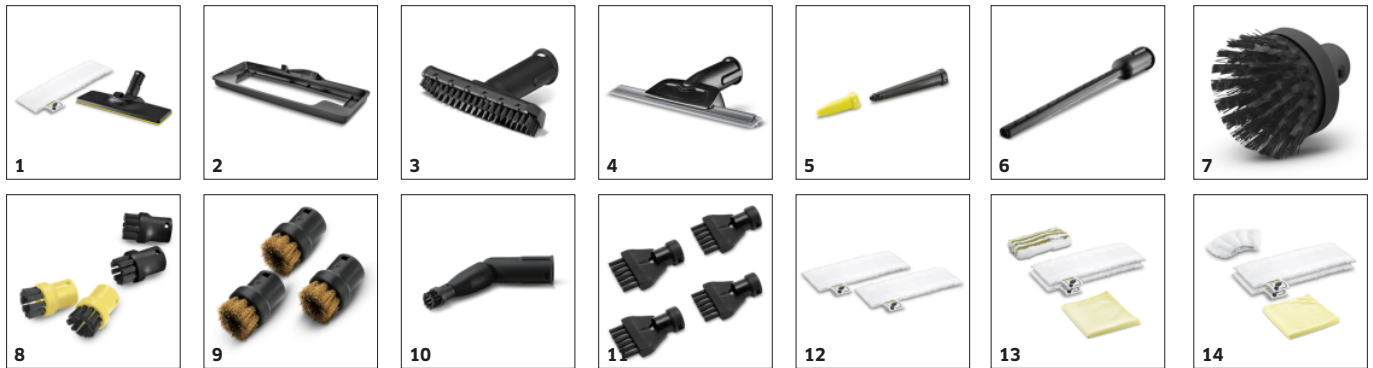

PŘÍSLUŠENSTVÍ K SC 3 EASYFIX PREMIUM 1.513-160.0

		Číslo produktu		
PARNÍ ČISTIČE / PARNÍ VYSAVAČE / ŽEHLICÍ STANICE				
Trysky				
Sada podlahové hubice EasyFix	1	2.863-267.0	Komfortní pomocník pro podlahy jako ze žurnálu. Bez chemie, bez shýbání a téměř bez práce. Prožeňte svým domovem páru a do úklidu se doslova zamilujete.	■
Kluzák na koberec	2	2.863-269.0	Koberec znovu ožije pod silou páry. Jednoduše a bez ohýbání nasadte koberecový kluzák na podlahovou hubici EasyFix u parního čističe a vaše koberce znovu zazáří.	■
Ruční hubice	3	2.884-280.0	Odolné nečistoty mizí jako mávnutím proutku. Bez chemie a bez drhnutí! Ryzí síla páry zatočí se zašlou koupelnou, všudypřítomným vodním kamenem i mastnou kuchyní.	■
Okenní hubice	4	2.863-025.0	Vyšperkujte váš parní čistič o okenní hubici a vzhlížejte se v každém lesklém povrchu vašeho domu. Mytí skel, oken i zrcadel nebylo nikdy snadnější.	□
Sada Power trysky	5	2.863-263.0	Spáry a rohy třeste se! Ostrá přesnost koncentrovaného paprsku páry během chvilky zatočí se všemi odolnými nečistotami i v těžko přístupných místech. Bez chemie a bez drhnutí.	□
Hubice pro péči o textil	6	2.863-233.0	Textil opět zazáří novotou. Zbavte se žmolků, chloupků, zápachu i nerovností jedním tahem. Pára a inovativní hubice na textil jsou to nejlepší combo.	□
Kartáčové násadky				
Kulatý kartáč velký	7	2.863-022.0	Na velkou plochu vezměte velký kartáč, stejný úklid bude hned o to rychlejší. Před spojením páry a rozměrné kartáčové hlavice špína mizí jedna dvě.	■
Sada kulatých kartáčků	8	2.863-264.0	Mechanické čištění spolu s ryzí silou páry nezná slitování. Ani odolné nečistoty nemají šanci před žluto-černým útokem.	□
Sada kruhových mosazných kartáčků	9	2.863-061.0	Zahodte drátěnku! Silné nánosy zapečené špíny na grilu či pekáči snadno mizí pod dotykem mocného dua mosazných štětín a páry.	□
Parní turbokartáč	10	2.863-159.0	Zářivé spáry, hrany a rohy bez drhnutí a během chvilky? Trio páry, pružných štětín a vibrací nedá ani zažrané špíně sebemenší šanci!	□
Sada kulatých kartáčů	11	2.863-324.0	Snadné a efektivní čištění štěrbin, vše bez chemie: Praktická sada štěrbinových kartáčů obsahuje čtyři kartáče se štětínami a je ideální pro čištění spár mezi dlaždicemi.	□
Sady utěrek				
Sada utěrek na podlahu z mikrovláken EasyFix	12	2.863-259.0	Snadné, ekologické a vysoce účinné čištění podlah bez ohýbání? Rozšířte unikátní systém EasyFix o náhradní utěrky a vytírejte donekonečna.	■
Sada utěrek z mikrovláken pro koupelny	13	2.863-266.0	Koupelna jako ze škatulky naprosto bez chemie. Sada kvalitních utěrek z mikrovlákna si spolu s párou poradí v každém koutu domácnosti od podlahy až po strop.	□
Sada utěrek z mikrovláken pro kuchyně	14	2.863-265.0	Zatočte s ulepenou digestoří, připečenou troubou, zašlou pracovní deskou i ušpiněnou podlahou. Stačí mít to správné vybavení a kuchyňská mastnota už nemá sebemenší šanci.	□

■ Obsaženo v objemu dodávky. □ Volitelné příslušenství ○ Čistící prostředky