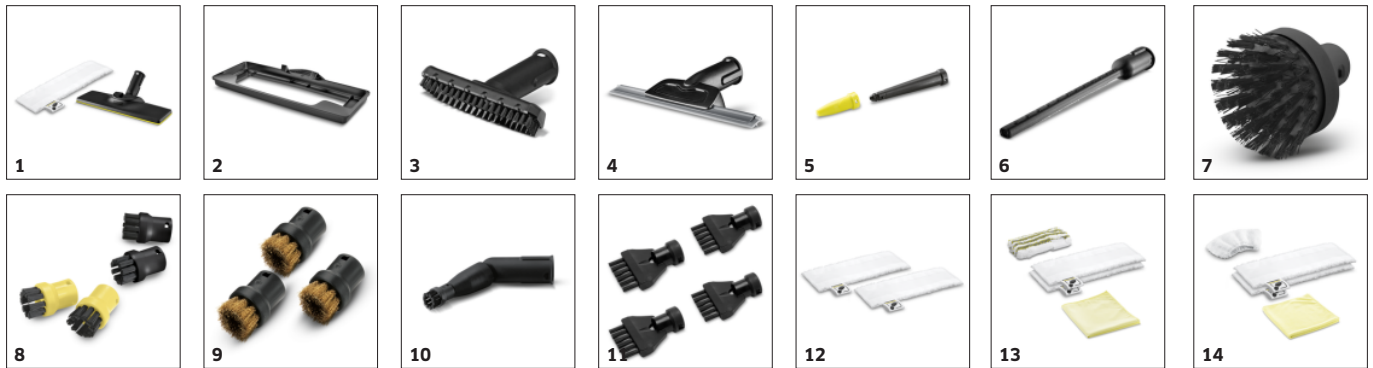

PŘÍSLUŠENSTVÍ K SC 5 EASYFIX PREMIUM 1.512-550.0

		Číslo produktu		
PARNÍ ČISTIČE / PARNÍ VYSAVAČE / ŽEHLICÍ STANICE				
Trysky				
Sada podlahové hubice EasyFix	1	2.863-267.0	Komfortní pomocník pro podlahy jako ze žurnálu. Bez chemie, bez shýbání a téměř bez práce. Pročeňte svým domovem páru a do úklidu se doslova zamilujete.	■
Kluzák na koberec	2	2.863-269.0	Koberec znovu ožije pod silou páry. Jednoduše a bez ohýbání nasadte koberecový kluzák na podlahovou hubici EasyFix u parního čističe a vaše koberce znovu zazáří.	■
Ruční hubice	3	2.884-280.0	Odolné nečistoty mizí jako mávnutím proutku. Bez chemie a bez drhnutí! Ryzí síla páry zatočí se zašlou koupelnou, všudypřítomným vodním kamenem i mastnou kuchyní.	■
Okenní hubice	4	2.863-025.0	Vyšperkujte váš parní čistič o okenní hubici a vzhlížejte se v každém lesklém povrchu vašeho domu. Mytí skel, oken i zrcadel nebylo nikdy snadnější.	□
Sada Power trysky	5	2.863-263.0	Spáry a rohy třeste se! Ostrá přesnost koncentrovaného paprsku páry během chvilky zatočí se všemi odolnými nečistotami i v těžko přístupných místech. Bez chemie a bez drhnutí.	□
Hubice pro péči o textil	6	2.863-233.0	Textil opět zazáří novotou. Zbavte se žmolků, chloupků, zápachu i nerovností jedním tahem. Pára a inovativní hubice na textil jsou to nejlepší combo.	□
Kartáčové násadky				
Kulatý kartáč velký	7	2.863-022.0	Na velkou plochu vezměte velký kartáč, stejný úklid bude hned o to rychlejší. Před spojením páry a rozměrné kartáčové hlavice špína mizí jedna dvě.	■
Sada kulatých kartáčků	8	2.863-264.0	Mechanické čištění spolu s ryzí silou páry nezná slitování. Ani odolné nečistoty nemají šanci před žluto-černým útokem.	□
Sada kruhových mosazných kartáčků	9	2.863-061.0	Zahodte drátěnku! Silné nánosy zapečené špíny na grilu či pekáči snadno mizí pod dotykem mocného dua mosazných štětín a páry.	□
Parní turbokartáč	10	2.863-159.0	Zářivé spáry, hrany a rohy bez drhnutí a během chvilky? Trio páry, pružných štětín a vibrací nedá ani zažrané špíně sebemenší šanci!	□
Sada kulatých kartáčů	11	2.863-324.0	Snadné a efektivní čištění štěrbin, vše bez chemie: Praktická sada štěrbinových kartáčů obsahuje čtyři kartáče se štětínami a je ideální pro čištění spár mezi dlaždicemi.	□
Sady utěrek				
Sada utěrek na podlahu z mikrovláken EasyFix	12	2.863-259.0	Snadné, ekologické a vysoce účinné čištění podlah bez ohýbání? Rozšířte unikátní systém EasyFix o náhradní utěrky a vytírejte donekonečna.	■
Sada utěrek z mikrovláken pro koupelny	13	2.863-266.0	Koupelna jako ze škatulky naprosto bez chemie. Sada kvalitních utěrek z mikrovlákna si spolu s párou poradí v každém koutu domácnosti od podlahy až po strop.	□
Sada utěrek z mikrovláken pro kuchyně	14	2.863-265.0	Zatočte s ulepenou digestoří, připečenou troubou, zašlou pracovní deskou i ušpiněnou podlahou. Stačí mít to správné vybavení a kuchyňská mastnota už nemá sebemenší šanci.	□

■ Obsaženo v objemu dodávky. □ Volitelné příslušenství ○ Čistící prostředky