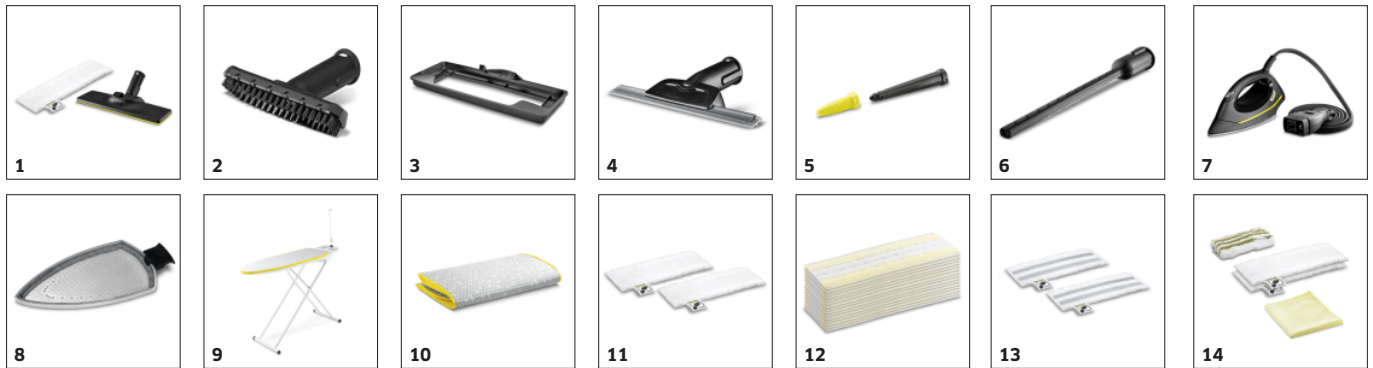

PŘÍSLUŠENSTVÍ K SC 5 EASYFIX 1.512-530.0

		Číslo produktu		
PARNÍ ČISTIČE / PARNÍ VYSAVAČE / ŽEHLIČÍ STANICE				
Trysky				
Sada podlahové hubice EasyFix	1	2.863-267.0	Komfortní pomocník pro podlahy jako ze žurnálu. Bez chemie, bez shýbání a téměř bez práce. Prožeňte svým domovem páru a do úklidu se doslova zamilujete.	■
Ruční hubice	2	2.884-280.0	Odolné nečistoty mizí jako mávnutím proutku. Bez chemie a bez drhnutí! Ryzí síla páry zatočí se zašlou koupelnou, všudypřítomným vodním kamenem i mastnou kuchyní.	■
Kluzák na koberec	3	2.863-269.0	Koberec znovu ožije pod silou páry. Jednoduše a bez ohýbání nasadte koberecový kluzák na podlahovou hubici EasyFix u parního čističe a vaše koberce znovu zazáří.	□
Okenní hubice	4	2.863-025.0	Vyšperkujte váš parní čistič o okenní hubici a vzhlížte se v každém lesklém povrchu vašeho domu. Mytí skel, oken i zrcadel nebylo nikdy snadnější.	□
Sada Power trysky	5	2.863-263.0	Spáry a rohy třeste se! Ostrá přesnost koncentrovaného paprsku páry během chvilky zatočí se všemi odolnými nečistotami i v těžko přístupných místech. Bez chemie a bez drhnutí.	□
Hubice pro péči o textil	6	2.863-233.0	Textil opět zazáří novotou. Zbavte se žmolků, chloupků, zápachu i nerovností jedním tahem. Pára a inovativní hubice na textil jsou to nejlepší combo.	□
Příslušenství pro žehlení				
Parní žehlička EasyFinish	7	2.863-310.0	Rychlé, účinné a dokonale šetrné žehlení poskytuje parní žehlička EasyFinish. Pára je rovnoměrně rozprostřena po celé žehlicí ploše a tepelný výkon lze plynule regulovat.	□
Nepřilnavý potah na žehličku I 6006	8	2.860-142.0	Šetrné žehlení velmi choulostivých materiálů jako je hedvábí, len, černé oděvy a cípy límečků nyní zvládnete na výbornou. Nepřilnavý potah posouvá žehličku I 6006 na vyšší úroveň.	□
Žehlicí prkno AB 1000	9	2.884-933.0	S šikovým prknem AB 1000 bude žehlení ještě snadnější. Perfektní výsledky s minimem úsilí zaručuje funkce vydouvání, aktivní odsávání páry a šestistupňové přizpůsobení výšky.	□
Potah na žehlicí prkno	10	2.884-969.0	S paropropustným potahem na žehlicí prkno AB 1000 jde žehlení téměř samo. Prádlo je během pár tahů perfektně hladké a bez vyžehlených záhybů.	□
Sady utěrek				
Sada utěrek na podlahu z mikrovláken EasyFix	11	2.863-259.0	Snadné, ekologické a vysoce účinné čištění podlah bez ohýbání? Rozšířte unikátní systém EasyFix o náhradní utěrky a vytírejte donekonečna.	□
SC jednorázové utěrky na podlahu EasyFix	12	2.863-299.0	Vytřít a vyhodit. Důkladné a hygienicky čisté uklízení jednoduše a snadno vám zajistí sada 15 jednorázových násad pro podlahový systém EasyFix.	□
Sada abrazivních utěrek na podlahovou hubici EasyFix	13	2.863-309.0	Zbavte podlahy odolných nečistot. Jednodušší a rychlejší čištění bez nutnosti ohýbání zaručuje pára a zdrsňené utěrky spolu s podlahovým systémem EasyFix.	□
Sada utěrek z mikrovláken pro koupelny	14	2.863-266.0	Koupelna jako ze škatulky naprosto bez chemie. Sada kvalitních utěrek z mikrovlákna si spolu s párou poradí v každém koutu domácnosti od podlahy až po strop.	□