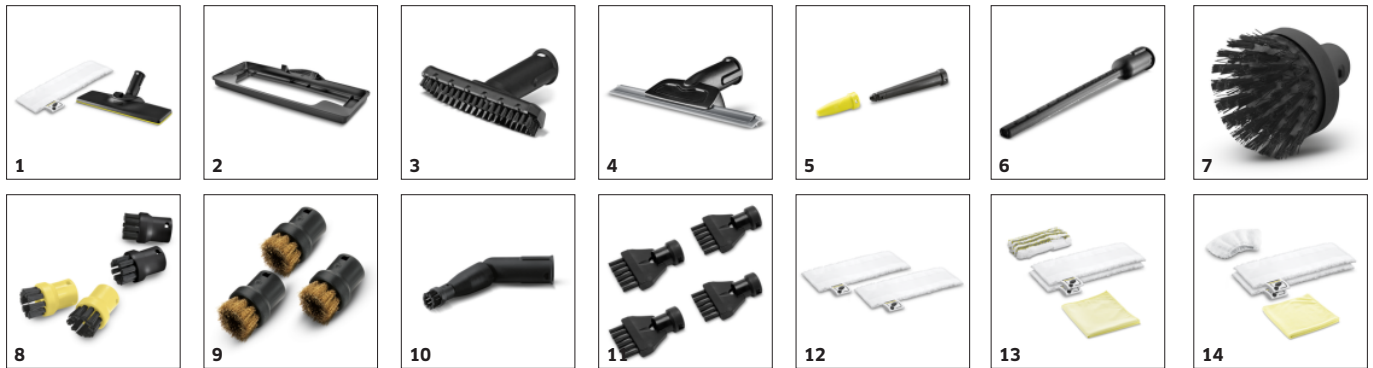

PŘÍSLUŠENSTVÍ K SC 4 EASYFIX PREMIUM 1.512-480.0

		Číslo produktu		
PARNÍ ČISTIČE / PARNÍ VYSAVAČE / ŽEHLICÍ STANICE				
Trysky				
Sada podlahové hubice EasyFix	1	2.863-267.0	Komfortní pomocník pro podlahy jako ze žurnálu. Bez chemie, bez shýbání a téměř bez práce. Pročeňte svým domovem páru a do úklidu se doslova zamilujete.	■
Kluzák na koberec	2	2.863-269.0	Koberec znovu ožije pod silou páry. Jednoduše a bez ohýbání nasadte kobercový kluzák na podlahovou hubici EasyFix u parního čističe a vaše koberce znovu zazáří.	■
Ruční hubice	3	2.884-280.0	Odolné nečistoty mizí jako mávnutím proutku. Bez chemie a bez drhnutí! Ryzí síla páry zatočí se zašlou koupelnou, všudypřítomným vodním kamenem i mastnou kuchyní.	■
Okenní hubice	4	2.863-025.0	Vyšperkujte váš parní čistič o okenní hubici a vzhlížte se v každém lesklém povrchu vašeho domu. Mytí skel, oken i zrcadel nebylo nikdy snadnější.	□
Sada Power trysky	5	2.863-263.0	Spáry a rohy třeste se! Ostrá přesnost koncentrovaného paprsku páry během chvilky zatočí se všemi odolnými nečistotami i v těžko přístupných místech. Bez chemie a bez drhnutí.	□
Hubice pro péči o textil	6	2.863-233.0	Textil opět zazáří novotou. Zbavte se žmolků, chloupků, zápachu i nerovností jedním tahem. Pára a inovativní hubice na textil jsou to nejlepší combo.	□
Kartáčové násadky				
Kulatý kartáč velký	7	2.863-022.0	Na velkou plochu vezměte velký kartáč, stejný úklid bude hned o to rychlejší. Před spojením páry a rozměrné kartáčové hlavice špína mizí jedna dvě.	■
Sada kulatých kartáčků	8	2.863-264.0	Mechanické čištění spolu s ryzí silou páry nezná slitování. Ani odolné nečistoty nemají šanci před žluto-černým útokem.	□
Sada kruhových mosazných kartáčků	9	2.863-061.0	Zahodte drátěnku! Silné nánosy zapečené špíny na grilu či pekáči snadno mizí pod dotykem mocného dua mosazných štětín a páry.	□
Parní turbokartáč	10	2.863-159.0	Zářivé spáry, hrany a rohy bez drhnutí a během chvilky? Trio páry, pružných štětín a vibrací nedá ani zažrané špíně sebemenší šanci!	□
Sada kulatých kartáčů	11	2.863-324.0	Snadné a efektivní čištění štěrbin, vše bez chemie: Praktická sada štěrbinových kartáčů obsahuje čtyři kartáče se štětínami a je ideální pro čištění spár mezi dlaždicemi.	□
Sady utěrek				
Sada utěrek na podlahu z mikrovláken EasyFix	12	2.863-259.0	Snadné, ekologické a vysoce účinné čištění podlah bez ohýbání? Rozšířte unikátní systém EasyFix o náhradní utěrky a vytírejte donekonečna.	■
Sada utěrek z mikrovláken pro koupelny	13	2.863-266.0	Koupelna jako ze škatulky naprosto bez chemie. Sada kvalitních utěrek z mikrovlákna si spolu s párou poradí v každém koutu domácnosti od podlahy až po strop.	□
Sada utěrek z mikrovláken pro kuchyně	14	2.863-265.0	Zatočte s ulepenou digestoří, připečenou troubou, zašlou pracovní deskou i ušpiněnou podlahou. Stačí mít to správné vybavení a kuchyňská mastnota už nemá sebemenší šanci.	□

■ Obsaženo v objemu dodávky. □ Volitelné příslušenství ○ Čistící prostředky