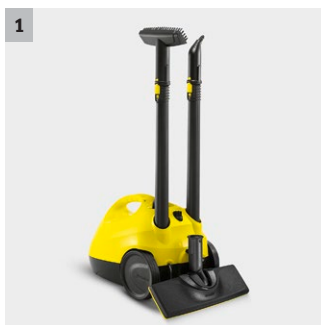

## SC 2 EasyFix

Parní čistič Kärcher si poradí i s KORONAVIRY\* a BAKTERIEMI\*\*. 2 stupně regulace páry, Easy-Fix sada na podlahy a další příslušenství pro snadné čištění všech tvrdých povrchů v domácnosti.

### 2 Sada na čištění podlah EasyFix s flexibilním kloubem na podlahové hubici a komfortní upevnění utěrky systémem suchých zipů na podlahovou hubici

- Optimální výsledky čištění na všech typech tvrdých podlah v domácnosti díky efektivní lamelové technologii.
- Bezkontaktní výměna hadříku bez kontaktu s nečistotami a pohodlné připevnění čisticí utěrky na podlahu díky systému s háčkem a smyčkou