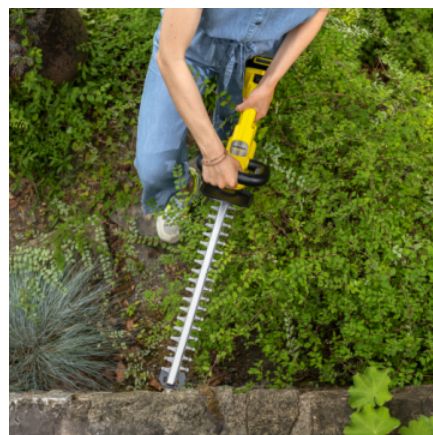

HGE 2-18 BATTERY SET

Nůžky na živý plot HGE 2-18 Battery Set umožňují bezdrátovou a flexibilní práci díky nízké hmotnosti a provozu na baterii, spolu s délkou stříhu 45 cm. Včetně baterie a nabíječky.

Číslo produktu

Závěsné oko

Lehká váha

- Ramena a paže se neunaví ani při delší práci.

Lišta broušená diamantem

- Lišta zabezpečuje přesný výsledek stříhání.

Kontrolní stráž

- Chrání ostří a předchází poškození budov a země.