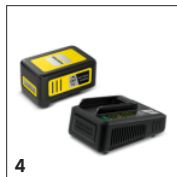

PŘÍSLUŠENSTVÍ K HGE 2-18 BATTERY SET 1.445-601.0

		Číslo produktu		
BATERIE				
Baterie 18V / 5,0 Ah	1	2.445-035.0	18V / 5,0 Ah výměnná baterie s inovativní technologií Real Time Technology s LCD displayem a zobrazením stavu baterie. Vhodné k využití ve všech zařízeních s bateriovou platformou Kärcher 18 V.	☐
NABÍJEČKY				
Rychlonabíječka 18 V	2	2.445-032.0	Rychlonabíječka nabije Kärcher baterii 18 V / 2,5 Ah na 80 % kapacity za pouhých 44 minut. Lze ji použít na všechny baterie Kärcher s 18 V platformou.	☐
STARTERKIT BATERIE A NABÍJEČKA				
Starter kit Battery Power 18/25	3	2.445-062.0	Starter Kit Battery Power 18/25 vč. výměnné baterie 18 V / 2,5 Ah Battery Power s inovativní Real Time Technology a 18V rychlonabíječkou. Pro všechna zařízení na platformě Kärcher 18 V.	☐
Starter kit Battery Power 18/50	4	2.445-063.0	Vč. výměnné baterie 18 V / 5,0 Ah Battery Power a 18V rychlonabíječky: Starter Kit Battery Power 18/50 pro použití ve všech zařízeních bateriové platformy Kärcher 18 V.	☐
BATERIE				
Battery Power+ 18/30	5	2.445-042.0	S technologií Real Time zobrazovanou na displeji LCD: velmi výkonná lithium-iontová baterie Power+ 18 V. Dlouhá doba provozu díky kapacitě 3,0 Ah. S kontrolou napětí a krytím IPX5.	☐

☐ Volitelné příslušenství