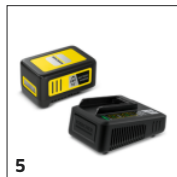

Lišta broušená diamantem

- Lišta zabezpečuje přesný výsledek stříhání.

Kontrolní stráž

- Chrání ostří a předchází poškození budov a země.

PŘÍSLUŠENSTVÍ K HGE 2-18 1.445-600.0

		Číslo produktu		
BATERIE				
Baterie 18V / 2,5Ah	1	2.445-034.0	18V / 2,5 Ah výměnná baterie s inovativní technologií Real Time Technology s LCD displayem a zobrazením stavu baterie. Vhodné k využití ve všech zařízeních s bateriovou platformou Kärcher 18 V.	<input type="checkbox"/>
Baterie 18V / 5,0 Ah	2	2.445-035.0	18V / 5,0 Ah výměnná baterie s inovativní technologií Real Time Technology s LCD displayem a zobrazením stavu baterie. Vhodné k využití ve všech zařízeních s bateriovou platformou Kärcher 18 V.	<input type="checkbox"/>
NABÍJEČKY				
Rychlonabíječka 18 V	3	2.445-032.0	Rychlonabíječka nabije Kärcher baterii 18 V / 2,5 Ah na 80 % kapacity za pouhých 44 minut. Lze ji použít na všechny baterie Kärcher s 18 V platformou.	<input type="checkbox"/>
STARTERKIT BATERIE A NABÍJEČKA				
Starter kit Battery Power 18/25	4	2.445-062.0	Starter Kit Battery Power 18/25 vč. výměnitelné baterie 18 V / 2,5 Ah Battery Power s inovativní Real Time Technology a 18V rychlonabíječkou. Pro všechna zařízení na platformě Kärcher 18 V.	<input type="checkbox"/>
Starter kit Battery Power 18/50	5	2.445-063.0	Vč. výměnitelné baterie 18 V / 5,0 Ah Battery Power a 18V rychlonabíječky: Starter Kit Battery Power 18/50 pro použití ve všech zařízeních bateriové platformy Kärcher 18 V.	<input type="checkbox"/>
BATERIE				
Battery Power+ 18/30	6	2.445-042.0	S technologií Real Time zobrazovanou na displeji LCD: velmi výkonná lithium-iontová baterie Power+ 18 V. Dlouhá doba provozu díky kapacitě 3,0 Ah. S kontrolou napětí a krytím IPX5.	<input type="checkbox"/>