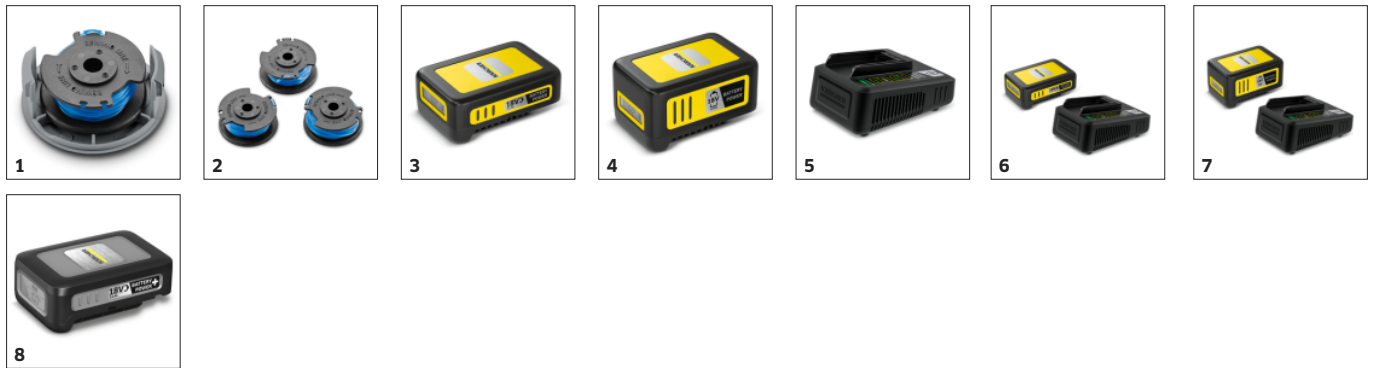

PŘÍSLUŠENSTVÍ K LTR 2-18 BATTERY SET 1.445-461.0

		Číslo produktu		
STRUNOVÁ SEKAČKA				
Cívka pro LTR 18 Battery	1	2.444-014.0	Cívka s kroucenou strunou s praktickým krytem zabezpečuje dobré výsledky na špatně přístupných místech. Je vhodná pro všechny strunové sekačky 18 V Kärcher Battery Power.	☒
Cívka pro LTR 18 Battery, sada 3 ks	2	2.444-016.0	Cívka v balení po třech kusech s kroucenou strunou zabezpečuje čisté výsledky na špatně přístupných místech. Je vhodná pro všechny strunové sekačky 18 V Kärcher Battery Power.	☐
BATERIE				
Baterie 18V / 2,5Ah	3	2.445-034.0	18V / 2,5 Ah výměnná baterie s inovativní technologií Real Time Technology s LCD displayem a zobrazením stavu baterie. Vhodné k využití ve všech zařízeních s bateriovou platformou Kärcher 18 V.	☐
Baterie 18V / 5,0 Ah	4	2.445-035.0	18V / 5,0 Ah výměnná baterie s inovativní technologií Real Time Technology s LCD displayem a zobrazením stavu baterie. Vhodné k využití ve všech zařízeních s bateriovou platformou Kärcher 18 V.	☐
NABÍJEČKY				
Rychlonabíječka 18 V	5	2.445-032.0	Rychlonabíječka nabije Kärcher baterii 18 V / 2,5 Ah na 80 % kapacity za pouhých 44 minut. Lze ji použít na všechny baterie Kärcher s 18 V platformou.	☐
STARTERKIT BATERIE A NABÍJEČKA				
Starter kit Battery Power 18/25	6	2.445-062.0	Starter Kit Battery Power 18/25 vč. výměnitelné baterie 18 V / 2,5 Ah Battery Power s inovativní Real Time Technology a 18V rychlonabíječkou. Pro všechna zařízení na platformě Kärcher 18 V.	☐
Starter kit Battery Power 18/50	7	2.445-063.0	Vč. výměnitelné baterie 18 V / 5,0 Ah Battery Power a 18V rychlonabíječky: Starter Kit Battery Power 18/50 pro použití ve všech zařízeních bateriové platformy Kärcher 18 V.	☐
BATERIE				
Battery Power+ 18/30	8	2.445-042.0	S technologií Real Time zobrazovanou na displeji LCD: velmi výkonná lithium-iontová baterie Power+ 18 V. Dlouhá doba provozu díky kapacitě 3,0 Ah. S kontrolou napětí a krytím IPX5.	☐

■ Obsaženo v objemu dodávky. ☐ Volitelné příslušenství