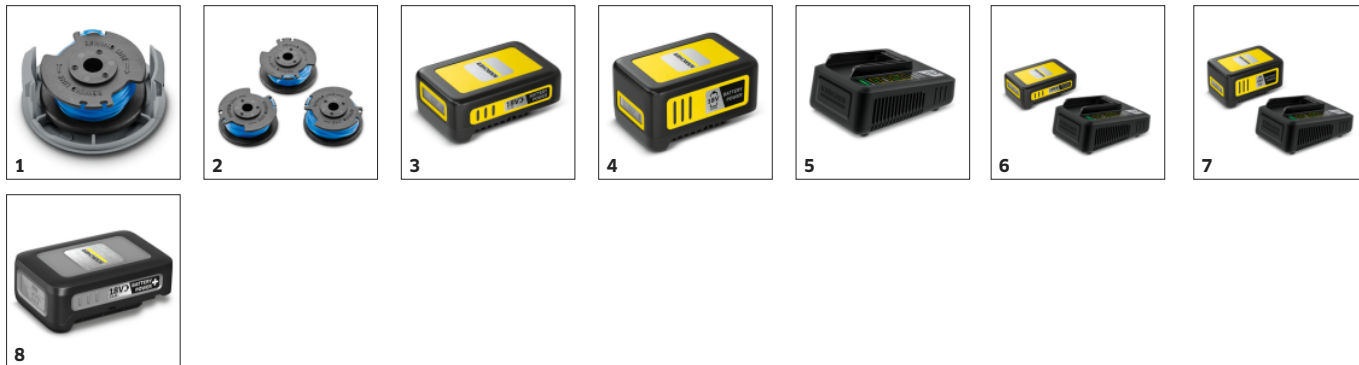

PŘÍSLUŠENSTVÍ K LTR 2-18 1.445-460.0

		Číslo produktu		
STRUNOVÁ SEKAČKA				
Cívka pro LTR 18 Battery	1	2.444-014.0	Cívka s kroucenou strunou s praktickým krytem zabezpečuje dobré výsledky na špatně přístupných místech. Je vhodná pro všechny strunové sekačky 18 V Kärcher Battery Power.	☒
Cívka pro LTR 18 Battery, sada 3 ks	2	2.444-016.0	Cívka v balení po třech kusech s kroucenou strunou zabezpečuje čisté výsledky na špatně přístupných místech. Je vhodná pro všechny strunové sekačky 18 V Kärcher Battery Power.	☐
BATERIE				
Baterie 18V / 2,5Ah	3	2.445-034.0	18V / 2,5 Ah výměnná baterie s inovativní technologií Real Time Technology s LCD displayem a zobrazením stavu baterie. Vhodné k využití ve všech zařízeních s bateriovou platformou Kärcher 18 V.	☐
Baterie 18V / 5,0 Ah	4	2.445-035.0	18V / 5,0 Ah výměnná baterie s inovativní technologií Real Time Technology s LCD displayem a zobrazením stavu baterie. Vhodné k využití ve všech zařízeních s bateriovou platformou Kärcher 18 V.	☐
NABÍJEČKY				
Rychlonabíječka 18 V	5	2.445-032.0	Rychlonabíječka nabije Kärcher baterii 18 V / 2,5 Ah na 80 % kapacity za pouhých 44 minut. Lze ji použít na všechny baterie Kärcher s 18 V platformou.	☐
STARTERKIT BATERIE A NABÍJEČKA				
Starter kit Battery Power 18/25	6	2.445-062.0	Starter Kit Battery Power 18/25 vč. výměnitelné baterie 18 V / 2,5 Ah Battery Power s inovativní Real Time Technology a 18V rychlonabíječkou. Pro všechna zařízení na platformě Kärcher 18 V.	☐
Starter kit Battery Power 18/50	7	2.445-063.0	Vč. výměnitelné baterie 18 V / 5,0 Ah Battery Power a 18V rychlonabíječky: Starter Kit Battery Power 18/50 pro použití ve všech zařízeních bateriové platformy Kärcher 18 V.	☐
BATERIE				
Battery Power+ 18/30	8	2.445-042.0	S technologií Real Time zobrazovanou na displeji LCD: velmi výkonná lithium-iontová baterie Power+ 18 V. Dlouhá doba provozu díky kapacitě 3,0 Ah. S kontrolou napětí a krytím IPX5.	☐

■ Obsaženo v objemu dodávky. ☐ Volitelné příslušenství