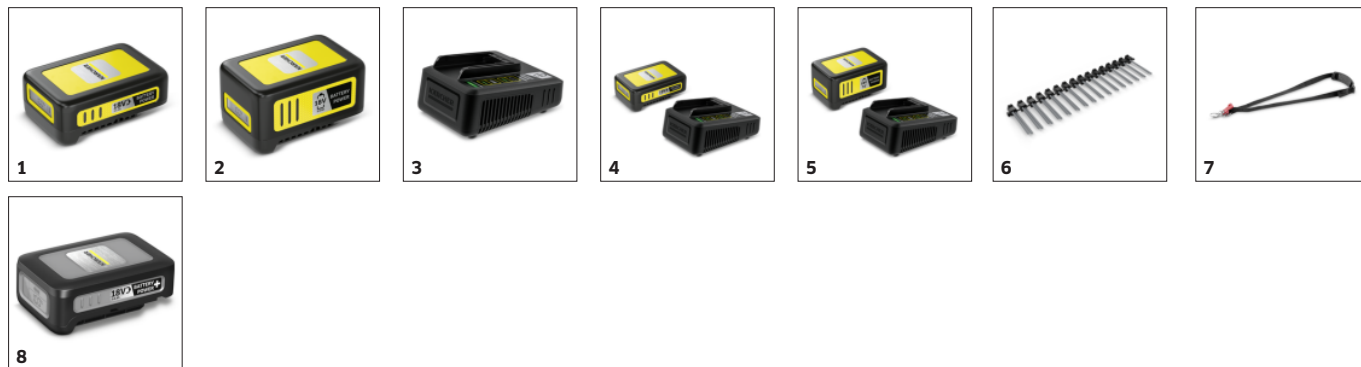

PŘÍSLUŠENSTVÍ K WRE 18-55 BATTERY SET 1.445-245.0

		Číslo produktu		
BATERIE				
Baterie 18V / 2,5Ah	1	2.445-034.0	18V / 2,5 Ah výměnná baterie s inovativní technologií Real Time Technology s LCD displejem a zobrazením stavu baterie. Vhodné k využití ve všech zařízeních s bateriovou platformou Kärcher 18 V.	☒
Baterie 18V / 5,0 Ah	2	2.445-035.0	18V / 5,0 Ah výměnná baterie s inovativní technologií Real Time Technology s LCD displejem a zobrazením stavu baterie. Vhodné k využití ve všech zařízeních s bateriovou platformou Kärcher 18 V.	☐
NABÍJEČKY				
Rychlonabíječka 18 V	3	2.445-032.0	Rychlonabíječka nabije Kärcher baterii 18 V / 2,5 Ah na 80 % kapacity za pouhých 44 minut. Lze ji použít na všechny baterie Kärcher s 18 V platformou.	☐
STARTERKIT BATERIE A NABÍJEČKA				
Starter kit Battery Power 18/25	4	2.445-062.0	Starter Kit Battery Power 18/25 vč. výměnitelné baterie 18 V / 2,5 Ah Battery Power s inovativní Real Time Technology a 18V rychlonabíječkou. Pro všechna zařízení na platformě Kärcher 18 V.	☐
Starter kit Battery Power 18/50	5	2.445-063.0	Vč. výměnitelné baterie 18 V / 5,0 Ah Battery Power a 18V rychlonabíječky: Starter Kit Battery Power 18/50 pro použití ve všech zařízeních bateriové platformy Kärcher 18 V.	☐
ODSTRAŇOVAČ TRÁVY, PLEVELE				
Štetinový kartáč	6	2.445-243.0	Náhradní štetinový kartáč vyrobený z nylonu pro snadné odstranění plevelů, vhodný pro ergonomické odstraňovače plevelů WRE 18-55 a WRE 4 od společnosti Kärcher.	☒
PŘÍSLUŠENSTVÍ -ZAHRADNÍ NÁŘADÍ OBECNÉ				
Ramenní popruh	7	2.445-242.0	Odlehčete svůj náklad pohodlným a ergonomickým ramenním popruhem, což vám umožní pracovat po dlouhou dobu bez únavy. Kompatibilní s mnoha zahradními nástroji poháněnými bateriemi Kärcher.	☐
BATERIE				
Battery Power+ 18/30	8	2.445-042.0	Baterie Power +18/30 – velmi výkonná lithium-iontová baterie 18 V s kapacitou 3,0 Ah pro dlouhodobou dobu provozu. S inovativní Real Time Technology, LCD displejem a ochranou IPX5.	☐

■ Obsaženo v objemu dodávky. ☐ Volitelné příslušenství ☐ Čistící prostředky