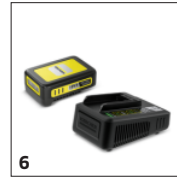

PŘÍSLUŠENSTVÍ K WRE 18-55 BATTERY 1.445-244.0

		Číslo produktu		
ODSTRAŇOVAČ TRÁVY, PLEVELE				
Štetinový kartáč	1	2.445-243.0	Náhradní štětinový kartáč vyrobený z nylonu pro snadné odstranění plevelů, vhodný pro ergonomické odstraňovače plevelů WRE 18-55 a WRE 4 od společnosti Kärcher.	■
PŘÍSLUŠENSTVÍ - ZAHRADNÍ NÁŘADÍ OBECNĚ				
Ramenní popruh	2	2.445-242.0	Odlehčete svůj náklad pohodlným a ergonomickým ramenním popruhem, což vám umožní pracovat po dlouhou dobu bez únavy. Kompatibilní s mnoha zahradními nástroji poháněnými bateriemi Kärcher.	□
BATERIE				
Baterie 18V / 2,5Ah	3	2.445-034.0	18V / 2,5 Ah výměnná baterie s inovativní technologií Real Time Technology s LCD displayem a zobrazením stavu baterie. Vhodné k využití ve všech zařízeních s bateriovou platformou Kärcher 18 V.	□
Baterie 18V / 5,0 Ah	4	2.445-035.0	18V / 5,0 Ah výměnná baterie s inovativní technologií Real Time Technology s LCD displayem a zobrazením stavu baterie. Vhodné k využití ve všech zařízeních s bateriovou platformou Kärcher 18 V.	□
NABÍJEČKY				
Rychlonabíječka 18 V	5	2.445-032.0	Rychlonabíječka nabije Kärcher baterii 18 V / 2,5 Ah na 80 % kapacity za pouhých 44 minut. Lze ji použít na všechny baterie Kärcher s 18 V platformou.	□
STARTERKIT BATERIE A NABÍJEČKA				
Starter kit Battery Power 18/25	6	2.445-062.0	Starter Kit Battery Power 18/25 vč. vyměnitelné baterie 18 V / 2,5 Ah Battery Power s inovativní Real Time Technology a 18V rychlonabíječkou. Pro všechna zařízení na platformě Kärcher 18 V.	□
Starter kit Battery Power 18/50	7	2.445-063.0	Vč. vyměnitelné baterie 18 V / 5,0 Ah Battery Power a 18V rychlonabíječky: Starter Kit Battery Power 18/50 pro použití ve všech zařízeních bateriové platformy Kärcher 18 V.	□
BATERIE				
Battery Power+ 18/30	8	2.445-042.0	Baterie Power +18/30 - velmi výkonná lithium-iontová baterie 18 V s kapacitou 3,0 Ah pro dlouhodobou dobu provozu. S inovativní Real Time Technology, LCD displejem a ochranou IPX5.	□

■ Obsaženo v objemu dodávky. □ Volitelné příslušenství ○ Čistící prostředky