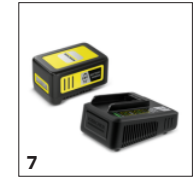

PŘÍSLUŠENSTVÍ K WRE 18-55 BATTERY 1.445-244.0

		Číslo produktu		
ODSTRAŇOVAČ TRÁVY, PLEVELE				
Štetinový kartáč	1	2.445-243.0	Náhradní štětinový kartáč vyrobený z nylonu pro snadné odstranění plevelů, vhodný pro ergonomické odstraňovače plevelů WRE 18-55 a WRE 4 od společnosti Kärcher.	■
PŘÍSLUŠENSTVÍ - ZAHRADNÍ NÁŘADÍ OBECNĚ				
Ramenní popruh	2	2.445-242.0	Odlehčete svůj náklad pohodlným a ergonomickým ramenním popruhem, což vám umožní pracovat po dlouhou dobu bez únavy. Kompatibilní s mnoha zahradními nástroji poháněnými bateriemi Kärcher.	□
BATERIE				
Baterie 18V / 2,5Ah	3	2.445-034.0	18V / 2,5 Ah výměnná baterie s inovativní technologií Real Time Technology s LCD displayem a zobrazením stavu baterie. Vhodné k využití ve všech zařízeních s bateriovou platformou Kärcher 18 V.	□
Baterie 18V / 5,0 Ah	4	2.445-035.0	18V / 5,0 Ah výměnná baterie s inovativní technologií Real Time Technology s LCD displayem a zobrazením stavu baterie. Vhodné k využití ve všech zařízeních s bateriovou platformou Kärcher 18 V.	□
NABÍJEČKY				
Rychlonabíječka 18 V	5	2.445-032.0	Rychlonabíječka nabije Kärcher baterii 18 V / 2,5 Ah na 80 % kapacity za pouhých 44 minut. Lze ji použít na všechny baterie Kärcher s 18 V platformou.	□
STARTERKIT BATERIE A NABÍJEČKA				
Starter kit Battery Power 18/25	6	2.445-062.0	Starter Kit Battery Power 18/25 vč. vyměnitelné baterie 18 V / 2,5 Ah Battery Power s inovativní Real Time Technology a 18V rychlonabíječkou. Pro všechna zařízení na platformě Kärcher 18 V.	□
Starter kit Battery Power 18/50	7	2.445-063.0	Vč. vyměnitelné baterie 18 V / 5,0 Ah Battery Power a 18V rychlonabíječky: Starter Kit Battery Power 18/50 pro použití ve všech zařízeních bateriové platformy Kärcher 18 V.	□
BATERIE				
Battery Power+ 18/30	8	2.445-042.0	Baterie Power +18/30 - velmi výkonná lithium-iontová baterie 18 V s kapacitou 3,0 Ah pro dlouhodobou dobu provozu. S inovativní Real Time Technology, LCD displejem a ochranou IPX5.	□

■ Obsaženo v objemu dodávky. □ Volitelné příslušenství ○ Čistící prostředky