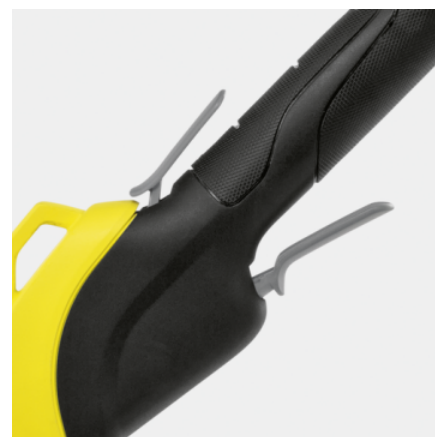

LTR 36-33 BATTERY

Výkonná aku strunová sekačka LTR 36-33 Battery při práci dlouho vydrží a díky praktickému popruhu se s ní snadno manipuluje. Baterie a nabíječka nejsou součástí dodávky.

Číslo produktu

1.444-350.0

- Účinný sekací systém s automatickým prodloužením struny
- Plynulá regulace rychlosti
- Nastavitelný průměr záběru struny

Technické údaje

EAN kód		4054278549255
Zařízení na baterii		1
Platforma baterie		36 V Platforma baterie
Průměr záběru struny	cm	28 - 33
Sekací nástroj		Hlava
Posun struny		automatický
Geometrie struny		kroucená
Průměr	mm	2
Regulace rychlosti		ano
Počet otáček	rpm	7000
Napětí	V	36
Výkon na jedno nabití*	m	max. 600 (2,5 Ah) / max. 1200 (5,0 Ah)
Provozní doba na jedno nabití baterie	min	max. 35 (2,5 Ah) / max. 70 (5,0 Ah)
Hmotnost bez příslušenství	kg	2,7
Hmotnost včetně obalu	kg	4
Rozměry (D × Š × V)	mm	1485 × 348 × 347

Vybavení

Varianta		Baterie a nabíječka nejsou součástí dodávky
Cívka se strunou	■	
Oblouk na ochranu rostlin	■	
Další rukojeť	■	
Ramenní popruh	■	

■ Obsaženo v objemu dodávky.

* Okraj trávníku

Silák

- Výkonná strunová sekačka si poradí i s vyšší trávou a úporným divokým porostem.

Účinný sekací systém

- Sekací struna se jednoduše dostane do rohů a úzkých míst na zahradě.
- Kroucená struna zabezpečuje přesné sekání a je velmi tichá.

Plynulá regulace rychlosti

- Regulace výkonu podle potřeby pro každou oblast použití.