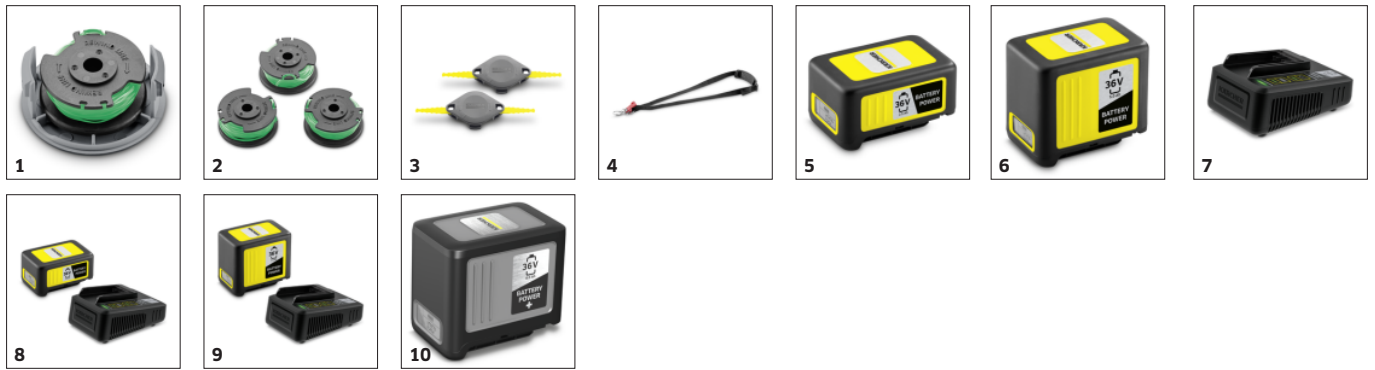

PŘÍSLUŠENSTVÍ K LTR 36-33 BATTERY 1.444-350.0

		Číslo produktu		
STRUNOVÁ SEKAČKA				
Cívka pro LTR 36 Battery	1	2.444-015.0	Díky kroucené struně a automatickému posunu je cívka s krytem pro strunovou sekačku 36 V Kärcher Battery Power perfektní pracovní nástroj pro špatně přístupná místa na zahradě.	■
Cívka pro LTR 36 Battery, sada 3 ks	2	2.444-017.0	Cívka v balení po třech kusech s kroucenou strunou zabezpečuje čisté výsledky na špatně přístupných místech. Je vhodná pro všechny sekačky 36 V Kärcher Battery Power.	□
Nůž pro LTR sada 2 ks	3	2.444-022.0	Bují na zahradě divoký porost na místech, která jsou špatně dostupná? Ne po použití nože s dvojitou čepelí, přizpůsobeného pro všechny strunové sekačky 18 V a 36 V Kärcher Battery Power.	□
PŘÍSLUŠENSTVÍ - ZAHRADNÍ NÁŘADÍ OBECNĚ				
Ramenní popruh	4	2.445-242.0	Odlehčete svůj náklad pohodlným a ergonomickým ramenním popruhem, což vám umožní pracovat po dlouhou dobu bez únavy. Kompatibilní s mnoha zahradními nástroji poháněnými bateriemi Kärcher.	■
BATERIE				
Baterie 36V / 2,5Ah	5	2.445-030.0	36 V / 2,5 Ah výměnná baterie s inovativní technologií Real Time Technology s LCD displejem a zobrazením stavu baterie. Vhodné k využití ve všech zařízeních s bateriovou platformou Kärcher 36 V.	□
Baterie 36V / 5,0Ah	6	2.445-031.0	36 V / 5,0Ah výměnná baterie s inovativní technologií Real Time Technology s LCD displejem a zobrazením stavu baterie. Vhodné k využití ve všech zařízeních s bateriovou platformou Kärcher 36 V.	□
NABÍJEČKY				
Rychlonabíječka 36 V	7	2.445-033.0	Rychlonabíječka dokáže nabít baterie 36 V / 2,5 Ah na 80 % již za 48 min. Je vhodná i pro všechny ostatní Kärcher baterie 36 V.	□
STARTERKIT BATERIE A NABÍJEČKA				
Starter kit Battery Power 36/25	8	2.445-064.0	Starter Kit Battery Power 36/25 obsahuje vyměnitelnou baterii 36 V / 2,5 Ah Battery Power a 36V rychlonabíječku. Pro všechna zařízení na platformě Kärcher 36 V.	□
Starter kit Battery Power 36/50	9	2.445-065.0	Starter Kit Battery Power 36/50 vč. vyměnitelné baterie 36 V / 5,0 Ah Battery Power a 36V rychlonabíječky. Hodí se pro použití ve všech zařízeních bateriové platformy Kärcher 36 V.	□
BATERIE				
Battery Power+ 36/60	10	2.042-022.0	Baterie Power +36/60 – extrémně výkonná lithium-iontová baterie 36 V s kapacitou 6,0 Ah pro dlouhodobou dobu provozu. S inovativní Real Time Technology a LCD displejem.	□

■ Obsaženo v objemu dodávky. □ Volitelné příslušenství ○ Čistící prostředky