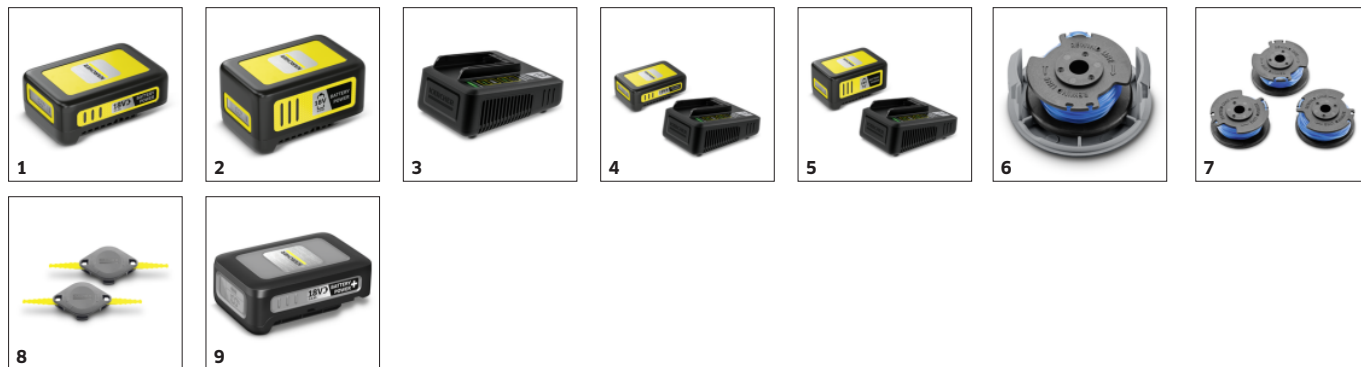

PŘÍSLUŠENSTVÍ K LTR 18-30 BATTERY SET 1.444-311.0

		Číslo produktu		
BATERIE				
Baterie 18V / 2,5Ah	1	2.445-034.0	18V / 2,5 Ah výměnná baterie s inovativní technologií Real Time Technology s LCD displejem a zobrazením stavu baterie. Vhodné k využití ve všech zařízeních s bateriovou platformou Kärcher 18 V.	■
Baterie 18V / 5,0 Ah	2	2.445-035.0	18V / 5,0 Ah výměnná baterie s inovativní technologií Real Time Technology s LCD displejem a zobrazením stavu baterie. Vhodné k využití ve všech zařízeních s bateriovou platformou Kärcher 18 V.	□
NABÍJEČKY				
Rychlonabíječka 18 V	3	2.445-032.0	Rychlonabíječka nabije Kärcher baterii 18 V / 2,5 Ah na 80 % kapacity za pouhých 44 minut. Lze ji použít na všechny baterie Kärcher s 18 V platformou.	■
STARTERKIT BATERIE A NABÍJEČKA				
Starter kit Battery Power 18/25	4	2.445-062.0	Starter Kit Battery Power 18/25 vč. výměnitelné baterie 18 V / 2,5 Ah Battery Power s inovativní Real Time Technology a 18V rychlonabíječkou. Pro všechna zařízení na platformě Kärcher 18 V.	□
Starter kit Battery Power 18/50	5	2.445-063.0	Vč. výměnitelné baterie 18 V / 5,0 Ah Battery Power a 18V rychlonabíječky: Starter Kit Battery Power 18/50 pro použití ve všech zařízeních bateriové platformy Kärcher 18 V.	□
STRUNOVÁ SEKAČKA				
Cívka pro LTR 18 Battery	6	2.444-014.0	Cívka s kroucenou strunou s praktickým krytem zabezpečuje dobré výsledky na špatně přístupných místech. Je vhodná pro všechny strunové sekačky 18 V Kärcher Battery Power.	■
Cívka pro LTR 18 Battery, sada 3 ks	7	2.444-016.0	Cívka v balení po třech kusech s kroucenou strunou zabezpečuje čisté výsledky na špatně přístupných místech. Je vhodná pro všechny strunové sekačky 18 V Kärcher Battery Power.	□
Nůž pro LTR sada 2 ks	8	2.444-022.0	Bují na zahradě divoký porost na místech, která jsou špatně dostupná? Ne po použití nože s dvojitou čepelí, přizpůsobeného pro všechny strunové sekačky 18 V a 36 V Kärcher Battery Power.	□
BATERIE				
Battery Power+ 18/30	9	2.445-042.0	Baterie Power +18/30 - velmi výkonná lithium-iontová baterie 18 V s kapacitou 3,0 Ah pro dlouhodobou dobu provozu. S inovativní Real Time Technology, LCD displejem a ochranou IPX5.	□

■ Obsaženo v objemu dodávky. □ Volitelné příslušenství ○ Čistící prostředky