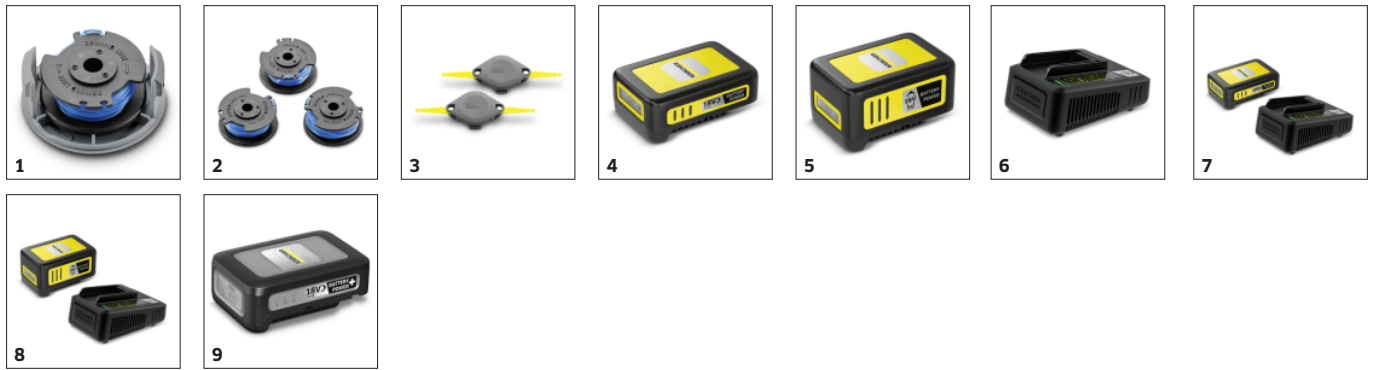

PŘÍSLUŠENSTVÍ K LTR 18-30 BATTERY 1.444-310.0

		Číslo produktu		
STRUNOVÁ SEKAČKA				
Cívka pro LTR 18 Battery	1	2.444-014.0	Cívka s kroucenou strunou s praktickým krytem zabezpečuje dobré výsledky na špatně přístupných místech. Je vhodná pro všechny strunové sekačky 18 V Kärcher Battery Power.	☒
Cívka pro LTR 18 Battery, sada 3 ks	2	2.444-016.0	Cívka v balení po třech kusech s kroucenou strunou zabezpečuje čisté výsledky na špatně přístupných místech. Je vhodná pro všechny strunové sekačky 18 V Kärcher Battery Power.	☐
Nůž pro LTR sada 2 ks	3	2.444-022.0	Buří na zahradě divoký porost na místech, která jsou špatně dostupná? Ne po použití nože s dvojitou čepelí, přizpůsobeného pro všechny strunové sekačky 18 V a 36 V Kärcher Battery Power.	☐
BATERIE				
Baterie 18V / 2,5Ah	4	2.445-034.0	18V / 2,5 Ah výměnná baterie s inovativní technologií Real Time Technology s LCD displejem a zobrazením stavu baterie. Vhodné k využití ve všech zařízeních s bateriovou platformou Kärcher 18 V.	☐
Baterie 18V / 5,0 Ah	5	2.445-035.0	18V / 5,0 Ah výměnná baterie s inovativní technologií Real Time Technology s LCD displejem a zobrazením stavu baterie. Vhodné k využití ve všech zařízeních s bateriovou platformou Kärcher 18 V.	☐
NABÍJEČKY				
Rychlonabíječka 18 V	6	2.445-032.0	Rychlonabíječka nabije Kärcher baterii 18 V / 2,5 Ah na 80 % kapacity za pouhých 44 minut. Lze ji použít na všechny baterie Kärcher s 18 V platformou.	☐
STARTERKIT BATERIE A NABÍJEČKA				
Starter kit Battery Power 18/25	7	2.445-062.0	Starter Kit Battery Power 18/25 vč. vyměnitelné baterie 18 V / 2,5 Ah Battery Power s inovativní Real Time Technology a 18V rychlonabíječkou. Pro všechna zařízení na platformě Kärcher 18 V.	☐
Starter kit Battery Power 18/50	8	2.445-063.0	Vč. vyměnitelné baterie 18 V / 5,0 Ah Battery Power a 18V rychlonabíječky: Starter Kit Battery Power 18/50 pro použití ve všech zařízeních bateriové platformy Kärcher 18 V.	☐
BATERIE				
Battery Power+ 18/30	9	2.445-042.0	Baterie Power +18/30 - velmi výkonná lithium-iontová baterie 18 V s kapacitou 3,0 Ah pro dlouhodobou dobu provozu. S inovativní Real Time Technology, LCD displejem a ochranou IPX5.	☐

■ Obsaženo v objemu dodávky. ☐ Volitelné příslušenství ☐ Čistící prostředky