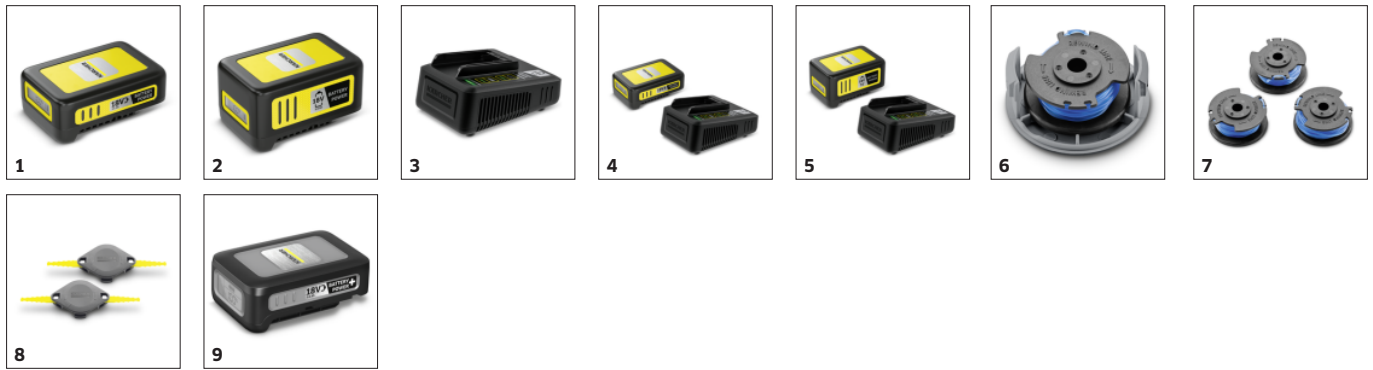

■ Obsaženo v objemu dodávky.

* Okraj trávníku

Účinný sekací systém

- Sekací struna se jednoduše dostane do rohů a úzkých míst na zahradě.
- Kroucená struna zabezpečuje přesné sekání a je velmi tichá.

Sekání okrajů

- Otočná sekací hlava pro čisté okraje trávníku podél teras a cest.

Lehká váha

- Malá hmotnost umožňuje sekání trávy bez námahy, při kterém šetříte síly.

PŘÍSLUŠENSTVÍ K LTR 18-25 BATTERY SET 1.444-301.0