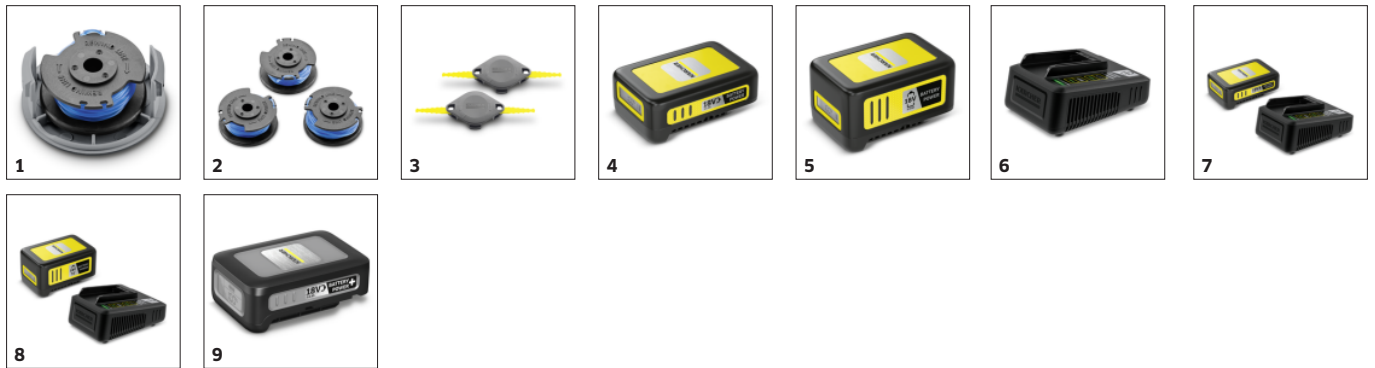

		Číslo produktu		
STRUNOVÁ SEKAČKA				
Cívka pro LTR 18 Battery	1	2.444-014.0	Cívka s kroucenou strunou s praktickým krytem zabezpečuje dobré výsledky na špatně přístupných místech. Je vhodná pro všechny strunové sekačky 18 V Kärcher Battery Power.	<input checked="" type="checkbox"/>
Cívka pro LTR 18 Battery, sada 3 ks	2	2.444-016.0	Cívka v balení po třech kusech s kroucenou strunou zabezpečuje čisté výsledky na špatně přístupných místech. Je vhodná pro všechny strunové sekačky 18 V Kärcher Battery Power.	<input type="checkbox"/>
Nůž pro LTR sada 2 ks	3	2.444-022.0	Buří na zahradě divoký porost na místech, která jsou špatně dostupná? Ne po použití nože s dvojitou čepelí, přizpůsobeného pro všechny strunové sekačky 18 V a 36 V Kärcher Battery Power.	<input type="checkbox"/>
BATERIE				
Baterie 18V / 2,5Ah	4	2.445-034.0	18V / 2,5 Ah výměnná baterie s inovativní technologií Real Time Technology s LCD displejem a zobrazením stavu baterie. Vhodné k využití ve všech zařízeních s bateriovou platformou Kärcher 18 V.	<input type="checkbox"/>
Baterie 18V / 5,0 Ah	5	2.445-035.0	18V / 5,0 Ah výměnná baterie s inovativní technologií Real Time Technology s LCD displejem a zobrazením stavu baterie. Vhodné k využití ve všech zařízeních s bateriovou platformou Kärcher 18 V.	<input type="checkbox"/>
NABÍJEČKY				
Rychlonabíječka 18 V	6	2.445-032.0	Rychlonabíječka nabije Kärcher baterii 18 V / 2,5 Ah na 80 % kapacity za pouhých 44 minut. Lze ji použít na všechny baterie Kärcher s 18 V platformou.	<input type="checkbox"/>
STARTERKIT BATERIE A NABÍJEČKA				
Starter kit Battery Power 18/25	7	2.445-062.0	Starter Kit Battery Power 18/25 vč. výměnitelné baterie 18 V / 2,5 Ah Battery Power s inovativní Real Time Technology a 18V rychlonabíječkou. Pro všechna zařízení na platformě Kärcher 18 V.	<input type="checkbox"/>
Starter kit Battery Power 18/50	8	2.445-063.0	Vč. výměnitelné baterie 18 V / 5,0 Ah Battery Power a 18V rychlonabíječky: Starter Kit Battery Power 18/50 pro použití ve všech zařízeních bateriové platformy Kärcher 18 V.	<input type="checkbox"/>
BATERIE				
Battery Power+ 18/30	9	2.445-042.0	Baterie Power +18/30 - velmi výkonná lithium-iontová baterie 18 V s kapacitou 3,0 Ah pro dlouhodobou dobu provozu. S inovativní Real Time Technology, LCD displejem a ochranou IPX5.	<input type="checkbox"/>