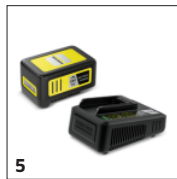

PŘÍSLUŠENSTVÍ K HGE 18-50 BATTERY SET 1.444-241.0

		Číslo produktu		
BATERIE				
Baterie 18V / 2,5Ah	1	2.445-034.0	18V / 2,5 Ah výměnná baterie s inovativní technologií Real Time Technology s LCD displayem a zobrazením stavu baterie. Vhodné k využití ve všech zařízeních s bateriovou platformou Kärcher 18 V.	☒
Baterie 18V / 5,0 Ah	2	2.445-035.0	18V / 5,0 Ah výměnná baterie s inovativní technologií Real Time Technology s LCD displayem a zobrazením stavu baterie. Vhodné k využití ve všech zařízeních s bateriovou platformou Kärcher 18 V.	☐
NABÍJEČKY				
Rychlonabíječka 18 V	3	2.445-032.0	Rychlonabíječka nabije Kärcher baterii 18 V / 2,5 Ah na 80 % kapacity za pouhých 44 minut. Lze ji použít na všechny baterie Kärcher s 18 V platformou.	☒
STARTERKIT BATERIE A NABÍJEČKA				
Starter kit Battery Power 18/25	4	2.445-062.0	Starter Kit Battery Power 18/25 vč. výměnné baterie 18 V / 2,5 Ah Battery Power s inovativní Real Time Technology a 18V rychlonabíječkou. Pro všechna zařízení na platformě Kärcher 18 V.	☐
Starter kit Battery Power 18/50	5	2.445-063.0	Vč. výměnné baterie 18 V / 5,0 Ah Battery Power a 18V rychlonabíječky: Starter Kit Battery Power 18/50 pro použití ve všech zařízeních bateriové platformy Kärcher 18 V.	☐
BATERIE				
Battery Power+ 18/30	6	2.445-042.0	Baterie Power +18/30 - velmi výkonná lithium-iontová baterie 18 V s kapacitou 3,0 Ah pro dlouhodobou dobu provozu. S inovativní Real Time Technology, LCD displejem a ochranou IPX5.	☐

☒ Obsaženo v objemu dodávky.
☐ Volitelné příslušenství
☐ Čistící prostředky