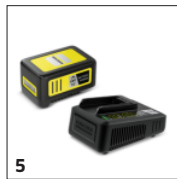

PŘÍSLUŠENSTVÍ K HGE 18-50 BATTERY 1.444-240.0

		Číslo produktu		
BATERIE				
Baterie 18V / 2,5Ah	1	2.445-034.0	18V / 2,5 Ah výměnná baterie s inovativní technologií Real Time Technology s LCD displejem a zobrazením stavu baterie. Vhodné k využití ve všech zařízeních s bateriovou platformou Kärcher 18 V.	☐
Baterie 18V / 5,0 Ah	2	2.445-035.0	18V / 5,0 Ah výměnná baterie s inovativní technologií Real Time Technology s LCD displejem a zobrazením stavu baterie. Vhodné k využití ve všech zařízeních s bateriovou platformou Kärcher 18 V.	☐
NABÍJEČKY				
Rychlonabíječka 18 V	3	2.445-032.0	Rychlonabíječka nabije Kärcher baterii 18 V / 2,5 Ah na 80 % kapacity za pouhých 44 minut. Lze ji použít na všechny baterie Kärcher s 18 V platformou.	☐
STARTERKIT BATERIE A NABÍJEČKA				
Starter kit Battery Power 18/25	4	2.445-062.0	Starter Kit Battery Power 18/25 vč. výměnné baterie 18 V / 2,5 Ah Battery Power s inovativní Real Time Technology a 18V rychlonabíječkou. Pro všechna zařízení na platformě Kärcher 18 V.	☐
Starter kit Battery Power 18/50	5	2.445-063.0	Vč. výměnné baterie 18 V / 5,0 Ah Battery Power a 18V rychlonabíječky: Starter Kit Battery Power 18/50 pro použití ve všech zařízeních bateriové platformy Kärcher 18 V.	☐
BATERIE				
Battery Power+ 18/30	6	2.445-042.0	Baterie Power +18/30 - velmi výkonná lithium-iontová baterie 18 V s kapacitou 3,0 Ah pro dlouhodobou dobu provozu. S inovativní Real Time Technology, LCD displejem a ochranou IPX5.	☐

■ Obsaženo v objemu dodávky. ☐ Volitelné příslušenství ☐ Čistící prostředky