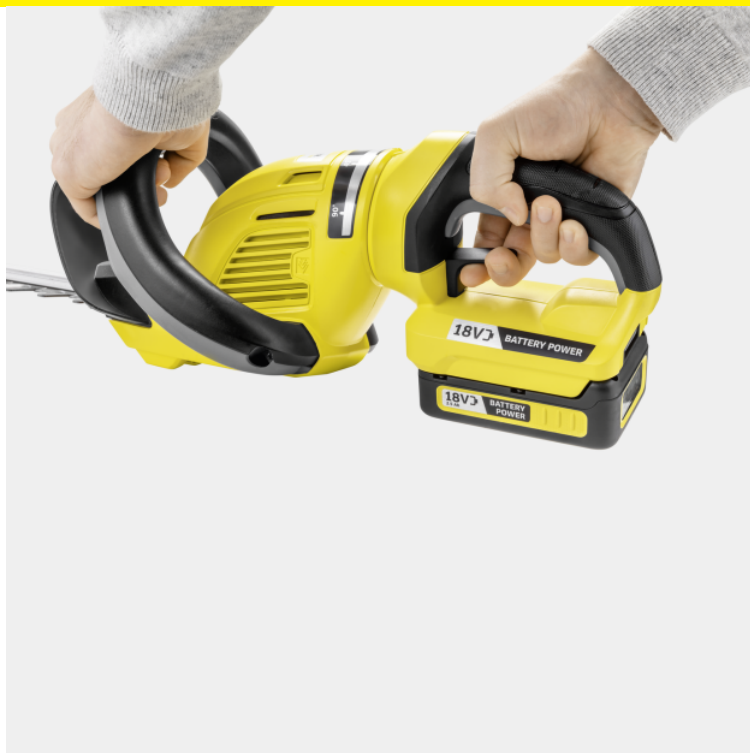

HGE 18-50 BATTERY

Výkonné aku nůžky na živý plot HGE 18-50 Battery se snadno ovládají a díky otočné rukojeti o 180 stupňů je práce s nimi ještě pohodlnější. Baterie a nabíječka nejsou součástí dodávky.

Číslo produktu

1.444-240.0

- Bateriové napájení - baterii a nabíječku lze zakoupit zvlášť jako příslušenství
- Kompatibilní s platformou Kärcher 18 V Battery Power
- Otočná rukojeť

Technické údaje

EAN kód		4054278550428
Zařízení na baterii		1
Platforma baterie		18 V Platforma baterie
Řezná délka	cm	50
Rozteč zubů	mm	22
Regulace rychlosti		ne
Rychlost nože	řezy/min	2700
Typ čepele		Děrované, diamantové broušení
Napětí	V	18
Výkon na jedno nabití*	m	max. 325 (2,5 Ah) / max. 650 (5,0 Ah)
Provozní doba na jedno nabití baterie	min	max. 40 (2,5 Ah) / max. 80 (5,0 Ah)
Hmotnost bez příslušenství	kg	2,9
Hmotnost včetně obalu	kg	4,6
Rozměry (D × Š × V)	mm	970 × 213 × 188

* Výška živého plotu: 1 m, stříhání z jedné strany

Vybavení

Varianta	Baterie a nabíječka nejsou součástí dodávky
Rukojeť	otočný
Funkce řezání	■
Kontrolní stráž	■
Ochrana čepele	■
Závěsné oko	■
Sběrná lišta	■

■ Obsaženo v objemu dodávky.

Otočná rukojeť

- Rukojeť lze pro pohodlný pracovní postoj otočit v několika stupních o 180°.

Sběrná lišta

- Přemísťuje ostříhané části živého plotu, které by jinak padaly do plotu, pohodlně na zem před uživatele.