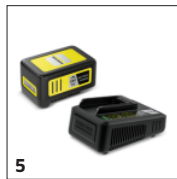

Lišta broušená diamantem

- Lišta zabezpečuje přesný výsledek stříhání.

Ergonomická rukojeť

- Pro příjemné a bezpečné držení i při delší práci.

PŘÍSLUŠENSTVÍ K HGE 18-45 BATTERY 1.444-230.0

		Číslo produktu		
BATERIE				
Baterie 18V / 2,5Ah	1	2.445-034.0	18V / 2,5 Ah výměnná baterie s inovativní technologií Real Time Technology s LCD displayem a zobrazením stavu baterie. Vhodné k využití ve všech zařízeních s bateriovou platformou Kärcher 18 V.	<input type="checkbox"/>
Baterie 18V / 5,0 Ah	2	2.445-035.0	18V / 5,0 Ah výměnná baterie s inovativní technologií Real Time Technology s LCD displayem a zobrazením stavu baterie. Vhodné k využití ve všech zařízeních s bateriovou platformou Kärcher 18 V.	<input type="checkbox"/>
NABÍJEČKY				
Rychlonabíječka 18 V	3	2.445-032.0	Rychlonabíječka nabije Kärcher baterii 18 V / 2,5 Ah na 80 % kapacity za pouhých 44 minut. Lze ji použít na všechny baterie Kärcher s 18 V platformou.	<input type="checkbox"/>
STARTERKIT BATERIE A NABÍJEČKA				
Starter kit Battery Power 18/25	4	2.445-062.0	Starter Kit Battery Power 18/25 vč. výměnitelné baterie 18 V / 2,5 Ah Battery Power s inovativní Real Time Technology a 18V rychlonabíječkou. Pro všechna zařízení na platformě Kärcher 18 V.	<input type="checkbox"/>
Starter kit Battery Power 18/50	5	2.445-063.0	Vč. výměnitelné baterie 18 V / 5,0 Ah Battery Power a 18V rychlonabíječky: Starter Kit Battery Power 18/50 pro použití ve všech zařízeních bateriové platformy Kärcher 18 V.	<input type="checkbox"/>
BATERIE				
Battery Power+ 18/30	6	2.445-042.0	Baterie Power +18/30 - velmi výkonná lithium-iontová baterie 18 V s kapacitou 3,0 Ah pro dlouhodobou dobu provozu. S inovativní Real Time Technology, LCD displejem a ochranou IPX5.	<input type="checkbox"/>