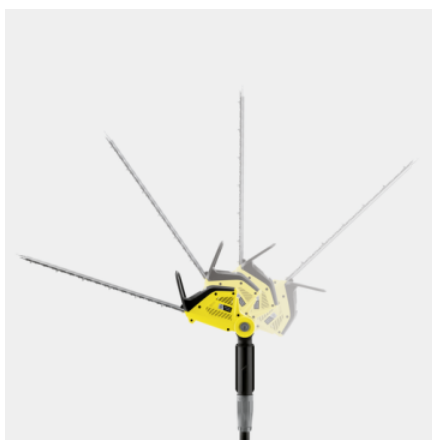

\* Sířka živého plotu: 1 m, vodorovné stříhání

### Vybavení

Varianta	Baterie a nabíječka nejsou součástí dodávky
Funkce řezání	■
Kontrolní stráž	■
Ochrana čepele	■
Závěsné oko	■
Sběrná lišta	■
Prodlužovací nástavec	■
Ramenní popruh	■

■ Obsaženo v objemu dodávky.

## Prodlužovací nástavec

- Umožňuje stříhání vysokých živých plotů. Se šroubovacími rychlouzávěry a uložením na malém prostoru.

## Úhlově nastavitelná hlava nůžek

- 4 stupně v rozsahu 115° umožňují stříhání různých tvarů.