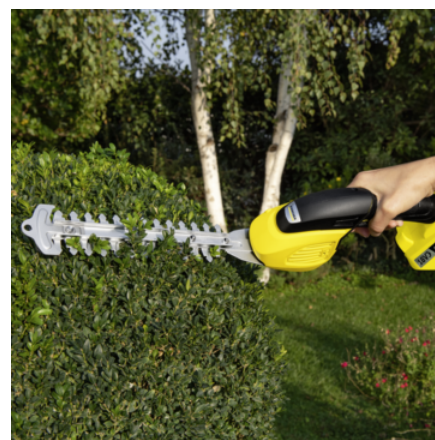

Lišta broušená diamantem s oboustrannými čepeli

- Dosahují přesných výsledků.