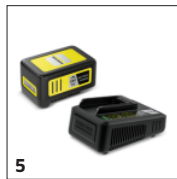

Výměna lišty bez použití náradí

- Díky inteligentnímu šroubovacímu systému.

Lišta broušená diamantem s oboustrannými čepeli

- Dosahují přesných výsledků.

PŘÍSLUŠENSTVÍ K GSH 18-20 BATTERY 1.444-200.0

		Číslo produktu		
BATERIE				
Baterie 18V / 2,5Ah	1	2.445-034.0	18V / 2,5 Ah výměnná baterie s inovativní technologií Real Time Technology s LCD displejem a zobrazením stavu baterie. Vhodné k využití ve všech zařízeních s bateriovou platformou Kärcher 18 V.	<input type="checkbox"/>
Baterie 18V / 5,0 Ah	2	2.445-035.0	18V / 5,0 Ah výměnná baterie s inovativní technologií Real Time Technology s LCD displejem a zobrazením stavu baterie. Vhodné k využití ve všech zařízeních s bateriovou platformou Kärcher 18 V.	<input type="checkbox"/>
NABÍJEČKY				
Rychlonabíječka 18 V	3	2.445-032.0	Rychlonabíječka nabije Kärcher baterii 18 V / 2,5 Ah na 80 % kapacity za pouhých 44 minut. Lze ji použít na všechny baterie Kärcher s 18 V platformou.	<input type="checkbox"/>
STARTERKIT BATERIE A NABÍJEČKA				
Starter kit Battery Power 18/25	4	2.445-062.0	Starter Kit Battery Power 18/25 vč. výměnitelné baterie 18 V / 2,5 Ah Battery Power s inovativní Real Time Technology a 18V rychlonabíječkou. Pro všechna zařízení na platformě Kärcher 18 V.	<input type="checkbox"/>
Starter kit Battery Power 18/50	5	2.445-063.0	Vč. výměnitelné baterie 18 V / 5,0 Ah Battery Power a 18V rychlonabíječky: Starter Kit Battery Power 18/50 pro použití ve všech zařízeních bateriové platformy Kärcher 18 V.	<input type="checkbox"/>
BATERIE				
Battery Power+ 18/30	6	2.445-042.0	Baterie Power +18/30 - velmi výkonná lithium-iontová baterie 18 V s kapacitou 3,0 Ah pro dlouhodobou dobu provozu. S inovativní Real Time Technology, LCD displejem a ochranou IPX5.	<input type="checkbox"/>