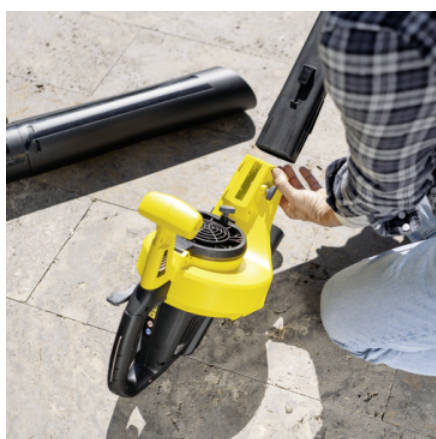

Trubku vysavače a trubku fukaru lze odejmout samostatně

- Práce bez únavy díky nižší hmotnosti na základě samostatně odnímatelných dílů.