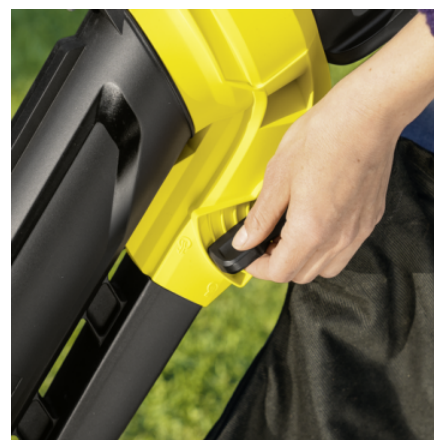

Volící páčka pro nastavení funkce

- Plynulé přecházení mezi vysáváním a foukáním, je možná i kombinace.