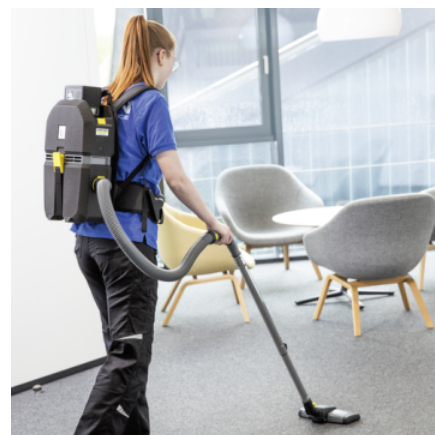

ZÁDOVÝ VYSAVAČ BVL 5/1 BP

Lehký aku zádový vysavač BVL 5/1 Bp si poradí i s úklidem těžko dostupných míst. Pohodlně se nosí a zaujme rovněž vysokým výkonem. Baterie ani nabíječka nejsou součástí balení.

■ Obsaženo v objemu dodávky.

Ultralehký bateriový zádový vysavač

- Vyrobeno z extrémně lehkého, inovativního EPP (expandovaného polypropylenu).
- Umožňuje ergonomickou práci.
- Umožňuje bezproblémovou přepravu.

- Nosný rám extrémně pohodlný i při delším používání.
- Panel obsluhy na bederním pásu umožňuje pohodlné řízení a kontrolu všech funkcí.
- Sací hadice lze připojit odlišně pro praváky a leváky.

PŘÍSLUŠENSTVÍ K ZÁDOVÝ VYSAVAČ BVL 5/1 BP 1.394-274.0