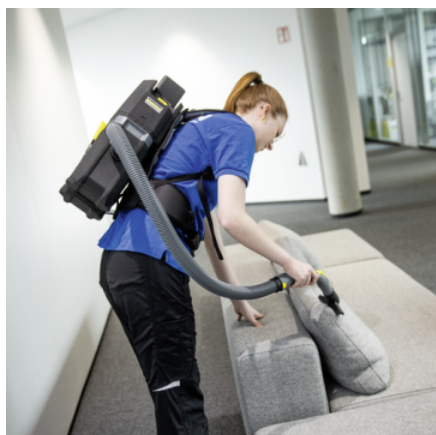

ZÁDOVÝ VYSAVAČ BVL 5/1 BP

Lehký aku zádový vysavač BVL 5/1 Bp si poradí i s úklidem těžko dostupných míst. Pohodlně se nosí a zaujme rovněž vysokým výkonem. Baterie ani nabíječka nejsou součástí balení.

■ Obsaženo v objemu dodávky.

Ultralehký bateriový zádový vysavač

- Vyrobeno z extrémně lehkého, inovativního EPP (expandovaného polypropylenu).
- Umožňuje ergonomickou práci.
- Umožňuje bezproblémovou přepravu.

- Nosný rám extrémně pohodlný i při delším používání.
- Panel obsluhy na bederním pásu umožňuje pohodlné řízení a kontrolu všech funkcí.
- Sací hadice lze připojit odlišně pro praváky a leváky.

PŘÍSLUŠENSTVÍ K ZÁDOVÝ VYSAVAČ BVL 5/1 BP 1.394-274.0