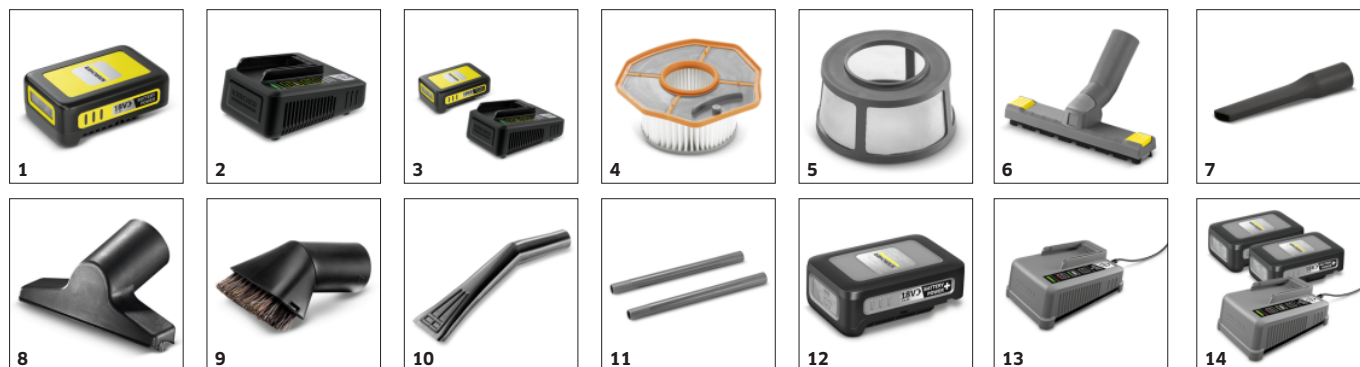

PŘÍSLUŠENSTVÍ K HV 1/1 BP FS PACK 1.394-260.0

		Číslo produktu		
BATERIE				
Baterie 18V / 2,5Ah	1	2.445-034.0	18V / 2,5 Ah výměnná baterie s inovativní technologií Real Time Technology s LCD displejem a zobrazením stavu baterie. Vhodné k využití ve všech zařízeních s bateriovou platformou Kärcher 18 V.	■
NABÍJEČKY				
Rychlonabíječka 18 V	2	2.445-032.0	Rychlonabíječka nabije Kärcher baterii 18 V / 2,5 Ah na 80 % kapacity za pouhých 44 minut. Lze ji použít na všechny baterie Kärcher s 18 V platformou.	■
STARTERKIT BATERIE A NABÍJEČKA				
Starter kit Battery Power 18/25	3	2.445-062.0	Starter Kit Battery Power 18/25 vč. výměnitelné baterie 18 V / 2,5 Ah Battery Power s inovativní Real Time Technology a 18V rychlonabíječkou. Pro všechna zařízení na platformě Kärcher 18 V.	□
FILTRAČNÍ PATRONA STANDARD, DO BIA C TŘÍDA PRACHŮ M				
Filtrační patrona papír				
Patronový filtr	4	6.414-034.0	patronový filtr vyrobený z papíru a plastu. Ideální pro náš bateriový suchý vysavač HV 1/1 Bp. Dlouhá životnost díky účinnému předfiltru, snadné čištění a výměna.	■
FILTRY T/NT				
Filtry odpadního vzduchu				
Předfiltr, 1 x , HV 1/1	5	5.745-094.0	Výkonný předfiltr pro použití v našem bateriovém ručním vysavači HV 1/1 Bp. Spolehlivě chrání patronový filtr před hrubými nečistotami. Velmi jednoduché čištění.	■
SACÍ HUBICE				
Podlahové hubice				
Podlahová hubice	6	2.889-220.0	Vysoce kvalitní podlahová hubice kompatibilní s naším bateriovým suchým vysavačem HV 1/1 Bp. K čištění koberec a tvrdých povrchů. Šířka: 220 mm. Jmenovitá šířka: DN 35.	■
Spárové hubice				
Štěrbinová plastová hubice (DN35, 210 mm)	7	2.889-130.0	Plastová štěrbinová hubice	■
Hubice na čalounění				
Hubice na čalounění NW 35	8	6.905-998.0	Praktická péče o čalounění a domácí textil. Rozšiřuje funkce vybraných vysavačů Kärcher.	■
Sací kartáče				
Sací kartáč DN 35	9	2.889-221.0	Sací kartáč DN 35 s přírodními štětinami z žíně.	■
Autohubice				
Tryska Car, DN 35, 90 mm	10	6.906-108.0	Plochá, pohodlná, plastová hubice na čištění automobilů DN 35 určená pro všechny mokré a suché vysavače Kärcher. Pracovní šířka: přibliž. 90 mm.	□
SACÍ TRUBKY				
Sací trubky, plast				
Sací trubka sada	11	2.889-218.0	Sada plastových sacích trubek, DN 35, šedé, 2dílné, á 0,5 metru.	■
BATERIE				
Battery Power+ 18/30	12	2.445-042.0	Baterie Power +18/30 - velmi výkonná lithium-iontová baterie 18 V s kapacitou 3,0 Ah pro dlouhodobou dobu provozu. S inovativní Real Time Technology, LCD displejem a ochranou IPX5.	□
NABÍJEČKY				
Rychlonabíječka Battery Power+ 18/60	13	2.445-044.0	Rychlonabíječka pro všechny 18 V lithium-iontové baterie Kärcher Battery Power a Kärcher Battery Power+. Nabíječí proud: 2,5-6 A. S LED indikací provozního stavu. Nízká spotřeba v pohotovostním režimu. Montáž na stěnu.	□
STARTER KIT BATERIE + NABÍJEČKA				
Starter kit Battery Power+ 18/30	14	2.445-072.0	Startovací sada Baterie + 18/30 se 2 18 V / 3-Ah bateriemi a 18 V rychlou nabíječkou pro naše 18 V Kärcher baterie a Kärcher baterie + +	□

■ Obsaženo v objemu dodávky. □ Volitelné příslušenství