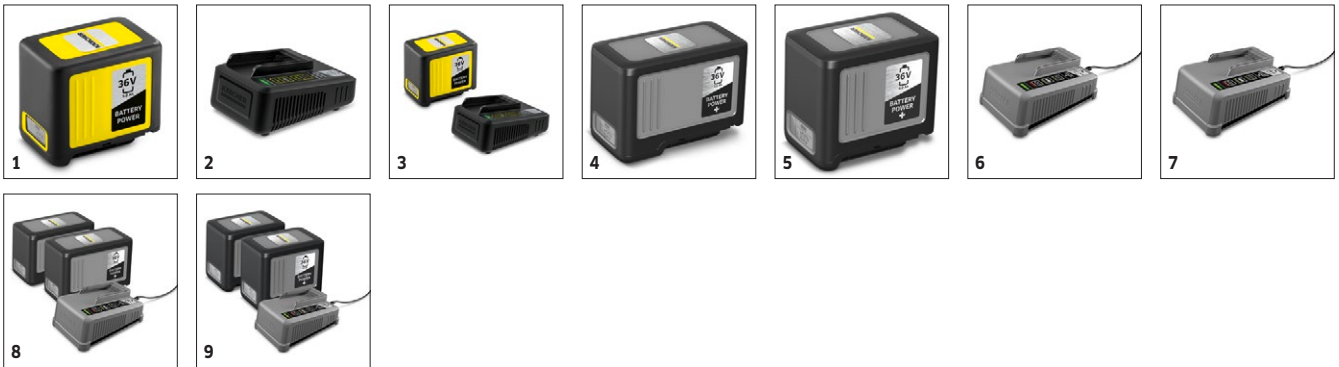

BV 5/1 BP 1.394-255.0

KÄRCHER

			Číslo produktu						Cena	
Baterie										
Baterie 36V / 5,0Ah	1	2.445-031.0							36 V / 5,0Ah výměnná baterie s inovativní technologií Real Time Technology s LCD displejem a zobrazením stavu baterie. Vhodné k využití ve všech zařízeních s bateriovou platformou Kärcher 36 V.	☐
Nabíječky										
Rychlonabíječka 36 V	2	2.445-033.0							Rychlonabíječka dokáže nabít baterie 36 V / 2,5 Ah na 80 % již za 48 min. Je vhodná i pro všechny ostatní Kärcher baterie 36 V.	☐
Starterkit Baterie a nabíječka										
Starter kit Battery Power 36/50	3	2.445-065.0							Starter Kit Battery Power 36/50 vč. výměnitelné baterie 36 V / 5,0 Ah Battery Power a 36V rychlonabíječky. Hodí se pro použití ve všech zařízeních bateriové platformy Kärcher 36 V.	☐
Baterie										
Battery Power+ 36/75	4	2.445-043.0							Baterie Power 36/75 zaručuje dlouhou dobu provozu. Lithium-iontová baterie 36 V s inovativní Real Time Technology, LCD displejem a ochranou proti nadproudu.	☐
Battery Power+ 36/60	5	2.042-022.0							Baterie Power +36/60 - extrémně výkonná lithium-iontová baterie 36 V s kapacitou 6,0 Ah pro dlouhodobou dobu provozu. S inovativní Real Time Technology a LCD displejem.	☐
Nabíječky										
Universal charger Battery Power+ 18-36	6	2.445-054.0								☐
Rychlonabíječka 36 V	7	2.445-045.0							Rychlonabíječka pro napájení Battery Power + 36 V s LED displejem zobrazující provozní stav zaručuje velmi krátkou dobu nabíjení a nízkou spotřebu energie. Lze namontovat na zeď.	☐
Starter Kit Baterie + nabíječka										
Starter kit Battery Power+ 36/75	8	2.445-070.0							Startovací sada Baterie + 36/75 se 2 36 V / 7,5-Ah bateriemi a 36 V rychlou nabíječkou pro naše 36 V Kärcher baterie a Kärcher baterie ++ baterie.	☐
Starter kit Battery Power+ 36/60	9	2.445-071.0							Kärcher Battery Power + 36/60 Starter Kit pro všechny stroje na platformě Kärcher 36 V Battery + baterie. Rozsah dodávky: 2x 36 V / 6,0 Ah baterie a kompatibilní 36 V rychlonabíječka.	☐

■ Obsaženo v objemu dodávky. □ Volitelné příslušenství