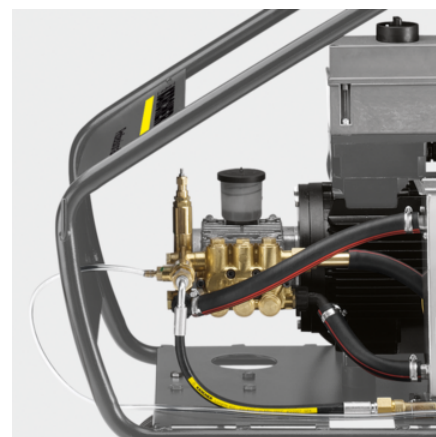

Výkonné s dlouhou životností

- Čtyřpólový, pomaloběžný elektromotor (chlazený vzduchem)
- Robustní mosazná hlava válců a keramické písty.
- Spolehlivé a s dlouhou životností: Čerpadlo Kärcher s klikovou hřídelí a maximálním výkonem zabezpečuje optimální úroveň tlaku.