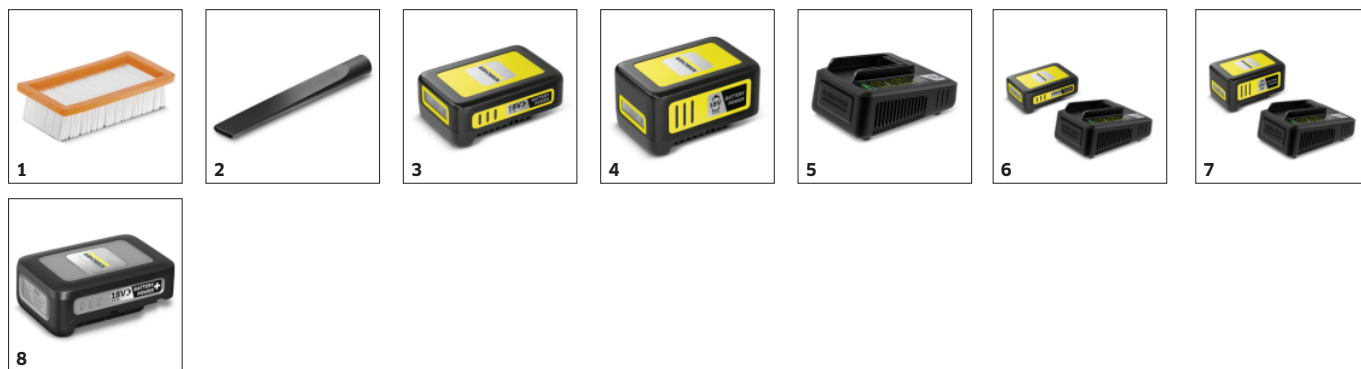

PŘÍSLUŠENSTVÍ K AD 2 BATTERY 1.348-300.0

		Číslo produktu		
VYSAVAČE				
Filtry				
Plochý skládaný filtr (vysavače pro popel a suché nečistoty)	1	6.415-953.0	Pevný plochý skládaný filtr navržený speciálně pro vysavače pro popel a suché nečistoty. Pro dlouhotrvající sací výkon.	☒
Hubice				
Extra dlouhá spárová hubice z nehořlavého materiálu (pro vysavače na popel a suché nečistoty)	2	2.863-307.0	Extra dlouhá spárová hubice (350 mm) je vyrobena z nehořlavého materiálu pro vysávání chladného popela. Vhodná pro všechny vysavače na popel a suché nečistoty.	☐
BATERIE				
Baterie 18V / 2,5Ah	3	2.445-034.0	18V / 2,5 Ah výměnná baterie s inovativní technologií Real Time Technology s LCD displejem a zobrazením stavu baterie. Vhodné k využití ve všech zařízeních s bateriovou platformou Kärcher 18 V.	☐
Baterie 18V / 5,0 Ah	4	2.445-035.0	18V / 5,0 Ah výměnná baterie s inovativní technologií Real Time Technology s LCD displejem a zobrazením stavu baterie. Vhodné k využití ve všech zařízeních s bateriovou platformou Kärcher 18 V.	☐
NABÍJEČKY				
Rychlonabíječka 18 V	5	2.445-032.0	Rychlonabíječka nabije Kärcher baterii 18 V / 2,5 Ah na 80 % kapacity za pouhých 44 minut. Lze ji použít na všechny baterie Kärcher s 18 V platformou.	☐
STARTERKIT BATERIE A NABÍJEČKA				
Starter kit Battery Power 18/25	6	2.445-062.0	Starter Kit Battery Power 18/25 vč. výměnné baterie 18 V / 2,5 Ah Battery Power s inovativní Real Time Technology a 18V rychlonabíječkou. Pro všechna zařízení na platformě Kärcher 18 V.	☐
Starter kit Battery Power 18/50	7	2.445-063.0	Vč. výměnné baterie 18 V / 5,0 Ah Battery Power a 18V rychlonabíječky: Starter Kit Battery Power 18/50 pro použití ve všech zařízeních bateriové platformy Kärcher 18 V.	☐
BATERIE				
Battery Power+ 18/30	8	2.445-042.0	Baterie Power +18/30 – velmi výkonná lithium-iontová baterie 18 V s kapacitou 3,0 Ah pro dlouhodobou dobu provozu. S inovativní Real Time Technology, LCD displejem a ochranou IPX5.	☐

■ Obsaženo v objemu dodávky. ☐ Volitelné příslušenství ☐ Čistící prostředky