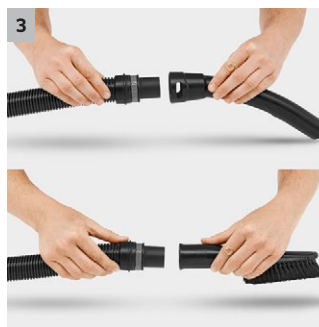

1 Patentovaná technika odnímání filtru

- Jednoduché a bleskové vyjmutí filtru vyklopením filtrační kazety - zcela bez kontaktu s nečistotami.
- Pro mokré a suché vysávání bez výměny filtru.

2 Nově vyvinutá podlahová hubice a sací hadice

- Pro dosažení nejlepších výsledků čištění bez ohledu na to, zda se jedná o suchou nebo mokrou, jemnou nebo hrubou nečistotu.
- Pro maximální pracovní pohodlí a flexibilitu při vysávání.

3 Odnímatelná rukojeť

- Nabízí možnost nasazení nejrůznějších hubic přímo na sací hadici.
- Pro nejjednodušší sání i ve stísněných podmínkách.

4 Vynikající čištění filtru

- Silné impulzivní nárazy vzduchu přepraví stisknutím tlačítka nečistoty z filtru do nádrže na nečistoty.
- Sací výkon je rychle obnoven.

Vybavení

Sací hadice	m	2,2	Otočný spínač (Zap/Vyp)	■
Odnímatelná rukojeť s ochranou proti elektrostát. náboji		■	Funkce fukaru	■
Sací trubky	Kusy x m / mm	2 x 0,5 / 35 / Plast	Úložný prostor pro drobné předměty	■
Hubice pro vysávání mokrých/suchých nečistot		přepínatelná podlahová hubice se 2 gumovými a 2 kartáčovými lištami	Komfortní držadlo 3 v 1	■
Spárová hubice		■	Hák na kabel	■
Sací hadice na hrubé nečistoty	m	1,7	Parkovací poloha	■
Sací trubka na hrubé nečistoty	Kusy x m / mm	2 x 0,5 / 45 / Plast	Uložení příslušenství na přístroji	■
Hubice na hrubé nečistoty		■	Ochrana proti nárazu	■
Vliesový filtrační sáček	Kusy	1		
Plochý skládaný filtr		ve vyjímatelné filtrační kazetě		
Funkce čištění filtru		■		