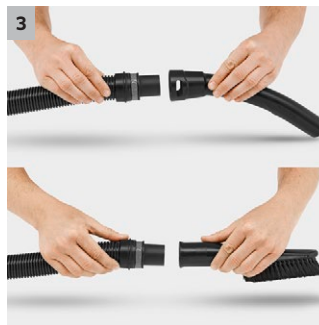

WD 5

Víceúčelový vysavač WD 5 nabízí extrémně vysoký sací výkon se zachováním energetické úspory. Je vhodný na mokré vysávání. Má plastovou nádrž o objemu 25 l, chytré odnímání a čištění filtru.

1 Patentovaná technika odnímání filtru

- Jednoduché a bleskové vyjmutí filtru vyklopením filtrační kazety - zcela bez kontaktu s nečistotami.
- Pro mokré a suché vysávání bez výměny filtru.

2 Nově vyvinutá podlahová hubice a sací hadice

- Pro dosažení nejlepších výsledků čištění bez ohledu na to, zda se jedná o suchou nebo mokrou, jemnou nebo hrubou nečistotu.
- Pro maximální pracovní pohodlí a flexibilitu při vysávání.

3 Odnímatelná rukojeť

- Nabízí možnost nasazení nejrůznějších hubic přímo na sací hadici.
- Pro nejjednodušší sání i ve stísněných podmínkách.

4 Vynikající čištění filtru

- Silné impulzivní nárazy vzduchu přepraví stisknutím tlačítka nečistoty z filtru do nádrže na nečistoty.
- Sací výkon je rychle obnoven.

Vybavení

Sací hadice	m	2,2	Komfortní držadlo 3 v 1	■
Odnímatelná rukojeť s ochranou proti elektrostat. náboji		■	Hák na kabel	■
Sací trubky	Kusy x m / mm	2 x 0,5 / 35 / Plast	Parkovací poloha	■
Hubice pro vysávání mokrých/suchých nečistot		přepínatelná podlahová hubice se 2 gumovými a 2 kartáčovými lištami	Uložení příslušenství na přístroji	■
Spárová hubice		■	Ochrana proti nárazu	■
Vliesový filtrační sáček	Kusy	1		
Plochý skládaný filtr		ve vyjímatelné filtrační kazetě		
Funkce čištění filtru		■		
Otočný spínač (Zap/Vyp)		■		
Funkce fukaru		■		
Úložný prostor pro drobné předměty		■		