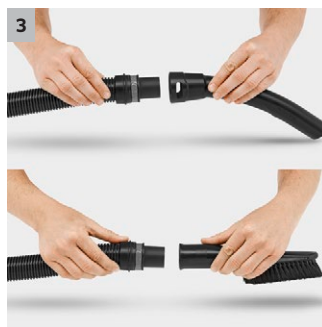

WD 4 Car

Víceúčelový vysavač WD 4 Car s vysokým sacím výkonem je přizpůsoben pro čištění interiérů aut. Tento vysavač do auta nabízí praktické násady a nádrž o objemu 20 l i na mokré nečistoty.

1 Speciální příslušenství pro čištění interiérů automobilů

- Jednoduché a bleskové vyjmutí filtru vyklopením filtrační kazety - zcela bez kontaktu s nečistotami.
- Pro mokré a suché vysávání bez výměny filtru.

3 Odnímatelná rukojeť

- Nabízí možnost nasazení nejrůznějších hubic přímo na sací hadici.
- Pro nejjednodušší sání i ve stísněných podmínkách.

4 Praktická parkovací pozice

- Při přerušení práce pohodlné a rychlé zaparkování sací trubky a podlahové hubice.

WD 4 Car

- Se speciálním příslušenstvím pro čištění interiérů vozidel
- Vyjímatelná kazeta filtru s plochým skládaným filtrem
- Hygienický vliesový filtrační sáček

Vybavení

Sací hadice	m	2,2	Úložný prostor pro drobné předměty	■
Odnímatelná rukojeť		■	Hák na kabel	■
Sací trubky	Kusy × m / mm	2 × 0,5 / 35 / Plast	Parkovací poloha	■
Hubice pro vysávání mokrých/suchých nečistot		klípy se 2 gumovými a 2 kartáčovými proužky	Uložení příslušenství na přístroji	■
Extra dlouhá spárová hubice (350 mm)		■	Ochrana proti nárazu	■
Sací štětec s měkkými štětínami		■		
Sací štětec s tvrdými štětínami		■		
Sací hubice pro velké plochy		■		
Vliesový filtrační sáček	Kusy	1		
Plochý skládaný filtr		ve vyjímatelné filtrační kazetě		
Otočný spínač (Zap/Vyp)		■		