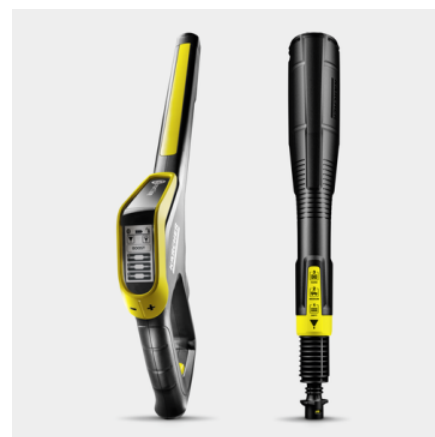

Vybavení

Sada pro domácnost		K 7 Smart: Čistič povrchů T 7, Čistič kamenů a fasád 3 v 1 (1 litr)
Vysokotlaká pistole		G 180 Q Smart Control
Multi Jet 3 v 1		■
Integrovaný buben na navíjení hadice		■
Vysokotlaká hadice	m	10
Quick Connect na straně přístroje		■
Dávkování čistícího prostředku prostřednictvím		Systém Plug 'n' Clean
Teleskopické madlo		■
Motor chlazený vodou vhodný pro delší práci		■
Integrovaný vodní filtr pro ochranu čerpadla čistíče před nečistotami		■
Adaptér připojení k zahradní hadici A3/4"		■
Kompatibilní s Bluetooth		■

Režim Boost pro extra sílu při řešení nečistot

- S extra výkonem režim Boost zvyšuje účinnost čištění a šetří čas.
- Zajišťuje silné čištění skvrn v případě odolných nečistot.

Tlaková pistole Smart Control s pracovním nástavcem Multi Jet 3 v 1

- Tlaková pistole s LCD displejem a tlačítky pro regulaci tlaku nebo dávkování čisticího prostředku.
- Rotující nástavec Multijet 3 v 1 obsahuje tři různé trysky pro snadnou výměnu.
- Adaptér Quick Connect pro snadné upevnění vysokotlaké hadice a příslušenství.