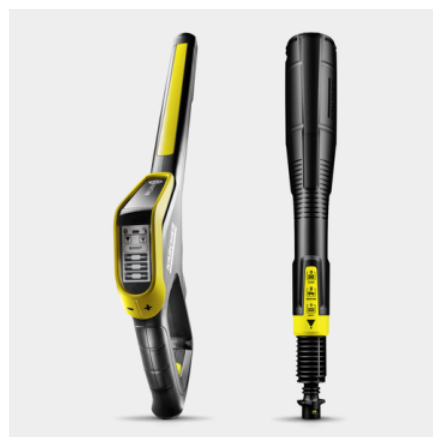

### Vybavení

Vysokotlaká pistole	G 180 Q Smart Control
Multi Jet 3 v 1	■
Integrovaný buben na navíjení hadice	■
Vysokotlaká hadice	m 10
Quick Connect na straně přístroje	■
Dávkování čistícího prostředku prostřednictvím	System Plug 'n' Clean
Teleskopické madlo	■
Motor chlazený vodou vhodný pro delší práci	■
Integrovaný vodní filtr pro ochranu čerpadla čistíče před nečistotami	■
Adaptér připojení k zahradní hadici A3/4"	■
Kompatibilní s Bluetooth	■

## Tlaková pistole Smart Control s pracovním nástavcem Multi Jet 3 v 1

- Tlaková pistole s LCD displejem a tlačítky pro regulaci tlaku nebo dávkování čisticího prostředku.
- Rotující nástavec Multijet 3 v 1 obsahuje tři různé trysky pro snadnou výměnu.
- Adaptér Quick Connect pro snadné upevnění vysokotlaké hadice a příslušenství.