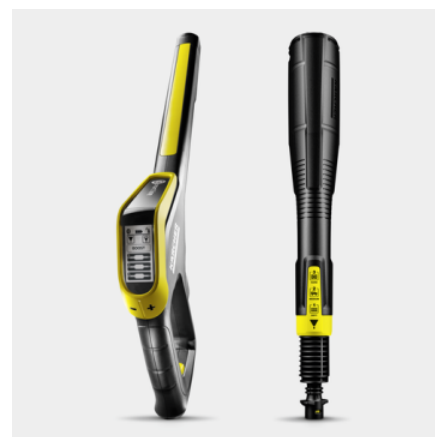

K 7 SMART CONTROL HOME

Výkonná tlaková myčka K 7 Premium Smart Control Home zajistí prvotřídní úklid kolem domu. Za hodinu s ní vyčistíte až 60 m². Součástí sady je nástavec na čištění povrchů T7 a 1 l čističe kamene.

Vybavení

Sada pro domácnost		K 7 Smart: Čistič povrchů T 7, Čistič kamenů a fasád 3 v 1 (1 litr)
Vysokotlaká pistole		G 180 Q Smart Control
Multi Jet 3 v 1		■
Vysokotlaká hadice	m	10
Quick Connect na straně přístroje		■
Dávkování čisticího prostředku prostřednictvím		System Plug 'n' Clean
Motor chlazený vodou vhodný pro delší práci		■
Sítka na kabel		■
Integrovaný vodní filtr pro ochranu čerpadla čističe před nečistotami		■
Adaptér připojení k zahradní hadici A3/4"		■
Kompatibilní s Bluetooth		■

Režim Boost pro extra sílu při řešení nečistot

- S extra výkonem režim Boost zvyšuje účinnost čištění a šetří čas.
- Zajišťuje silné čištění skvrn v případě odolných nečistot.

Tlaková pistole Smart Control s pracovním nástavcem Multi Jet 3 v 1

- Tlaková pistole s LCD displejem a tlačítky pro regulaci tlaku nebo dávkování čisticího prostředku.
- Rotující nástavec Multijet 3 v 1 obsahuje tři různé trysky pro snadnou výměnu.
- Adaptér Quick Connect pro snadné upevnění vysokotlaké hadice a příslušenství.