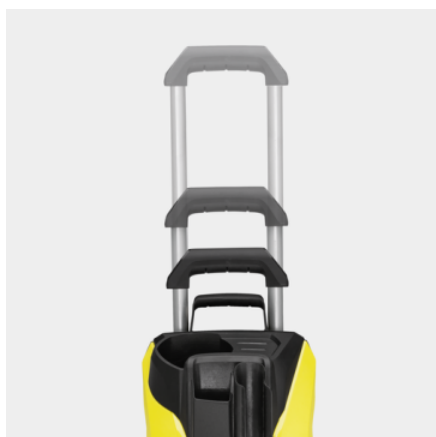

KÄRCHER

K 7 PREMIUM POWER HOME

Výkonná tlaková myčka K 7 Premium Power Home pečlivě uklidí terasu i váš vůz. Je vybavena 10m hadicí s praktickým navijákem. Dodáváme ji v sadě s čističem povrchů T 7 a čisticím na fasády.

Vybavení

Sada pro domácnost		K 7 Smart: Čistič povrchů T 7, Čistič kamenů a fasád 3 v 1 (1 litr)
Vysokotlaká pistole		G 180 Q
Tryska Vario Power Jet		■
Rotační tryska		■
Integrovaný buben na navíjení hadice		■
Vysokotlaká hadice	m	10
Quick Connect na straně přístroje		■
Dávkování čisticího prostředku prostřednictvím		Systém Plug 'n' Clean
Teleskopické madlo		■
Motor chlazený vodou vhodný pro delší práci		■
Integrovaný vodní filtr pro ochranu čerpadla čističe před nečistotami		■
Adaptér připojení k zahradní hadici A3/4"		■

■ Obsaženo v objemu dodávky.

Teleskopická rukojeť z vysoce kvalitního hliníku

- Hliníkovou teleskopickou rukojeť lze pro přepravu vytáhnout a opět zasunout při uskladnění.

Hadicový naviják pro pohodlnou manipulaci