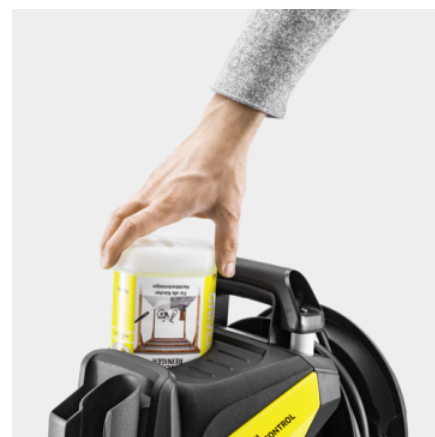

KÄRCHER

K 7 PREMIUM POWER HOME

Výkonná tlaková myčka K 7 Premium Power Home pečlivě uklidí terasu i váš vůz. Je vybavena 10m hadicí s praktickým navijákem. Dodáváme ji v sadě s čističem povrchů T 7 a čisticím na fasády.

Vybavení

Sada pro domácnost		K 7 Smart: Čistič povrchů T 7, Čistič kamenů a fasád 3 v 1 (1 litr)
Vysokotlaká pistole		G 180 Q
Tryska Vario Power Jet		■
Rotační tryska		■
Integrovaný buben na navíjení hadice		■
Vysokotlaká hadice	m	10
Quick Connect na straně přístroje		■
Dávkování čisticího prostředku prostřednictvím		Systém Plug 'n' Clean
Teleskopické madlo		■
Motor chlazený vodou vhodný pro delší práci		■
Integrovaný vodní filtr pro ochranu čerpadla čističe před nečistotami		■
Adaptér připojení k zahradní hadici A3/4"		■

■ Obsaženo v objemu dodávky.

Teleskopická rukojeť z vysoce kvalitního hliníku

- Hliníkovou teleskopickou rukojeť lze pro přepravu vytáhnout a opět zasunout při uskladnění.

Hadicový naviják pro pohodlnou manipulaci

- Vysokotlaká hadice je optimálně chráněna a skladována bez velkého prostoru.

Plug 'n' Clean – čistící systém Kärcher

- Rychle, snadno a pohodlně se dá čistící prostředek díky systému Plug 'n' Clean vyměnit pouhým jedním pohybem.