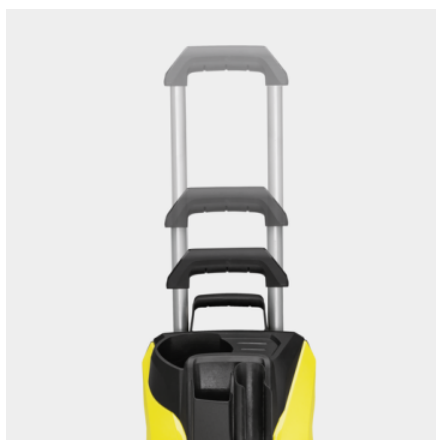

K 7 PREMIUM POWER

Všestranná tlaková myčka K 7 Premium Power s příkonem 3000 W spolehlivě vyčistí auto i váš dvorek. Navíc je vybavena praktickým navijákem hadice.

Číslo produktu

1.317-170.0

Technické údaje

Vybavení

Vysokotlaká pistole	G 180 Q
Tryska Vario Power Jet	■
Rotační tryska	■
Integrovaný buben na navijení hadice	■
Vysokotlaká hadice	m 10
Quick Connect na straně přístroje	■
Dávkování čisticího prostředku prostřednictvím	System Plug 'n' Clean
Teleskopické madlo	■
Motor chlazený vodou vhodný pro delší práci	■
Integrovaný vodní filtr pro ochranu čerpadla čističe před nečistotami	■
Adaptér připojení k zahradní hadici A3/4"	■

■ Obsaženo v objemu dodávky.

Teleskopická rukojeť z vysoce kvalitního hliníku

- Hliníkovou teleskopickou rukojeť lze pro přepravu vytáhnout a opět zasunout při uskladnění.

Hadicevý naviják pro pohodlnou manipulaci