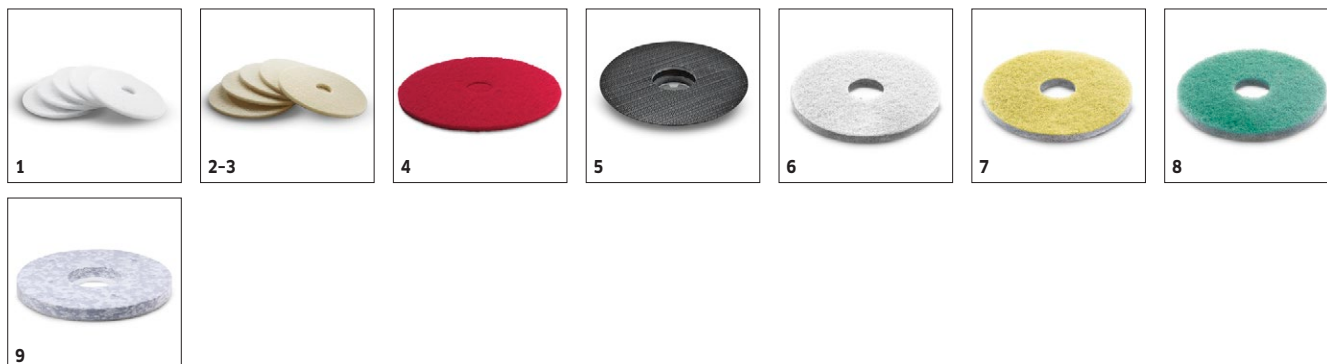

BDP 43/450 C ADV

1.291-225.0

KÄRCHER

		Objednáací číslo	Tvrdost / typ kartáče	Průměr	Barva	Množství	Cena	
Pady								
Pad	1	6.369-469.0	velmi měkký	432 mm	bílý	5 kusy		Bílý, měkký a neabrazivní pad pro čištění a leštění ve vysokém lesku. ☐
	2	6.371-149.0	měkký	432 mm	běžový / přírodní	5 kusy		Běžový pad s jemným brusivem pro čištění a leštění. ☐
	3	6.371-081.0	měkký	432 mm	běžový	5 kusy		☐
	4	6.369-470.0	středně měkký	432 mm	červený	5 kusy		Červený pad pro pravidelné čištění. ☐
Unašeč padů								
Unašeč padů	5	6.369-901.0		430 mm		1 kusy		Unašeč padů k čištění s pady na zařízeních do 500 ot/min a pro různé rychlosti (DUO Speed). Průměr 430 mm. S deskou s háčky, rychlovýměnnou spojkou a Centerlockem. ☐
Diamantové pady								
Diamantový pad	6	6.371-256.0	hrubý	432 mm	bílý	5 kusy		Bílý hrubý diamantový pad pro tvrdé podlahové krytiny. Odstraňuje drobné škrábance a vytváří čistou, rovnoměrně matnou základnu pro další ošetření padem se žlutým diamantem. ☐
	7	6.371-257.0	střední	432 mm	žlutý	5 kusy		Žlutý, diamantový pad pro ošetření a údržbu tvrdých podlahových krytin. Pro hedvábně matný povrch, který lze následně vyleštit pomocí padu se zeleným diamantem. ☐
	8	6.371-238.0	jemný	432 mm	zelený	5 kusy		Zelený jemný diamantový pad pro leštění lešitelných podlahových krytin. Vytváří vysoce lesklé povrchy a lze jej také použít ke krystalizaci. ☐
Melaminové pady								
Melaminový pad	9	6.371-023.0		432 mm	šedý / bílý	2 kusy		Bílý melaminový pad pro střední a hluboké čištění mikropórních povrchů, stejně jako jemného kamene a jiných tvrdých podlahových krytin. Lze použít také k odstranění šedého zákalu. ☐

☐ Volitelné příslušenství