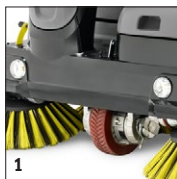

KM 105/110 R D

1.280-140.2

KÄRCHER

		Objednáací číslo	montáž ve výrobním závodě					Cena	
Osvětlení									
Pracovní osvětlení	1	2.852-059.0	DE_28520597					Arbeitsbeleuchtung für die zusätzliche Ausleuchtung großer Räume wie Tiefgaragen oder Lagerhallen.	☐
Postranní kartáč vlevo									
ABS 2. postranní kartáč vlevo	2	2.851-256.0	DE_28512567					Kompletní, včetně standardního postranního kartáče ke zvýšení plošného výkonu.	☐
Ostatní nástavbové sady									
Sedadlo Stand kompl.	3	2.851-380.0	DE_28513807					Standardní sedadlo s dobrým pracovním komfortem.	☐
Sedadlo Komfort kompl.	4	2.851-381.0	DE_28513817					Pro vyšší jízdní komfort.	☐
Kaercher Fleet Services KM 105/1xx	5	2.643-381.0	DE_26433817					Kärcher Fleet je inovativní řešení pro profesionální management strojů. Portál založený na webu zajišťuje přehled strojů, nasazení čištění, vytížení.	☐
Ochranná stříška pro obsluhu									
Ochranná střeška pro řidiče	6	2.851-261.0	DE_28512617					Potřebná pro provoz zametacího stroje v prostorách vysokých regálů. Odpovídá požadavku IEC 60335-2-72	☐
Zametání/sání									
Kryt postranního kartáče	7	2.852-243.0	DE_28522437					Kryt postranního kartáče zametacích strojů typu KM 105. K zamezení prachu, jelikož trvale snižuje víření prachu a tím zaprášení okolního prostředí a stroje.	☐
Výstražný maják									
Varovný maják na ochranné střeše	8	2.852-058.0	DE_28520587					Zvyšuje bezpečnost při práci	☐
Varovný maják na tyči	9	2.852-057.0	DE_28520577						☐

■ Obsaženo v objemu dodávky. ☐ Volitelné příslušenství