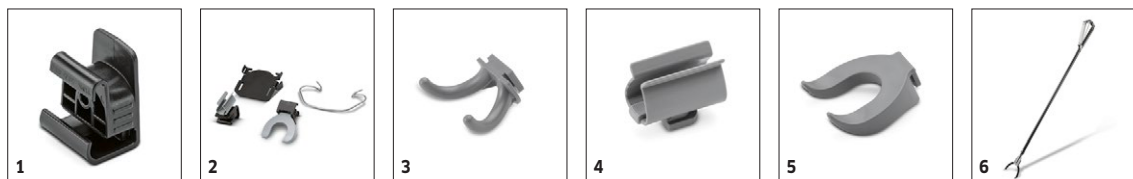

KM 105/110 R D

1.280-140.2

KÄRCHER

		Objednáací číslo	Délka	Barva	Množství	Cena	
Příslušenství k Home Base							
Adaptér Homebase	1	5.035-488.0			1 Kusy		Upevňovací zařízení pro různé háčky a úchytky na stroji. ☐
Sada Home-Base - držák mopu	2	4.035-374.0			1 Kusy		Sada Homebase Kit "Mop" obsahuje klip na mop, podpěrku na mop a držák na láhve - ideální řešení pro bezpečné převážení stíracího mopu přímo na podlahovém mycím stroji s odsáváním. ☐
Dvojitý hák	3	6.980-077.0			1 Kusy		Dvojitý háček pro uchycení pytlů na odpadky, papírové tašky apod. na stroji. Pouze ve spojení s adaptérem Homebase 5.035-488.0. ☐
Držák šedý	4	6.980-078.0		šedý	1 Kusy		Svorka na mop k uchycení mopu na stroji. Pouze ve spojení s adaptérem Homebase 5.035-488.0. ☐
Držák láhve	5	6.980-080.0		šedý	1 Kusy		Vhodný pro transport láhvi s rozprašovačem - pouze ve spojení s adaptérem Home-Base 5.035-488.0. ☐
KM Homebase Kit kleště na hrubé nečistoty	6	4.035-524.0					Kleště na hrubé nečistoty včetně upevňovacího přípravku na stroji. ☐

■ Obsaženo v objemu dodávky. ☐ Volitelné příslušenství