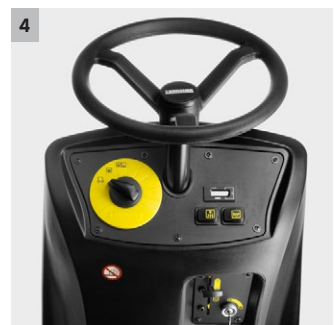

KM 100/100 R Lpg

Komfortní a moderní zametací stroj s odsáváním a místem pro řidiče pro profesionální používání ve venkovních i vnitřních prostorech pro plochy 8.000 - 10.400 m²/h.

1 Ochrana proti nárazu

- K ochraně zametacího stroje i zametaného prostoru.

2 Velká plocha filtru s automatickým čištěním

- Po každé odstávce stroje dochází k automatickému očištění filtru - pro stále bezprašné zametání a dlouhé pracovní intervaly.
- Očištění filtru lze aktivovat i manuálně.

3 Pohodlná údržba

- Výměna filtru a zametacího válce bez použití nářadí zajišťuje flexibilní údržbu nezávislou na daném místě.

4 Koncepce ovládání: systém Easy-Operation

- Komfortní zametání díky logickému a srozumitelnému uspořádání veškerých ovládacích prvků v zorném a dosahovém poli obsluhy.
- Jednotné symboly pro všechny zametací stroje Kärcher.

KM 100/100 R Lpg

- Automatické očištění filtru
- Ergonomická koncepce obsluhy

Technické údaje

Číslo produktu	1.280-107.0	
EAN kód	4039784468597	
Pohon pohonu	Čtyřtaktní motor	
Pohon - výkon	kW	6,7
Max. plošný výkon	m²/h	8000
Max. plošný výkon se 2 bočními kartáči	m²/h	10400
Pracovní šířka	mm	700
Pracovní šířka s 1 postranním kartáčem	mm	1000
Pracovní šířka se 2 postranními kartáči	mm	1300
Nádoba na zametené nečistoty	l	100
Stoupavost	%	18
Pracovní rychlost	km/h	8
Filtrační plocha	m²	6
Hmotnost	kg	340
Rozměry (D x Š x V)	mm	2006 × 1005 × 1343