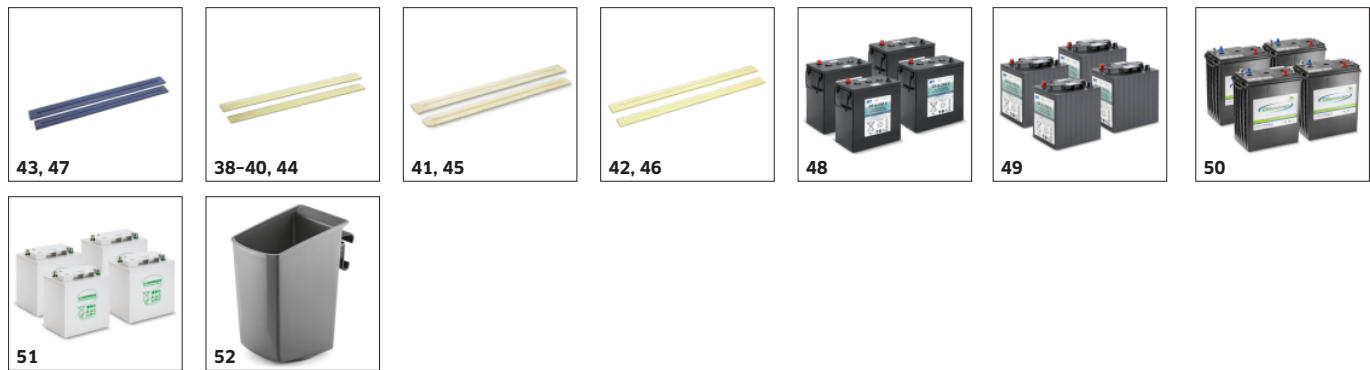

PŘÍSLUŠENSTVÍ K B 80 W BP DOSE (VÁLEC)

1.259-010.2

		Číslo produktu		
SACÍ LIŠTY A SACÍ STĚRKY				
Sací stěrky pro sací lištu				
Sací stěrky, Přírodní guma, 960 mm	43	6.273-214.0	Sada sacích stěrek se skládá z přední a zadní sací stěrky. Délka 960 mm. V drážkovaném provedení z měkkého přírodního kaučuku. Pro všechny běžné podlahy.	☐
sada stíracích gum, olejvzdorné, rýhované, 890 mm	44	6.273-207.0	Sada sacích stěrek se skládá z přední a zadní sací stěrky, 890 mm. V rýhovaném provedení z průhledného polyuretanu odolného vůči oleji s dlouhou životností. Pro všechny běžné podlahy.	☐
Sací stěrky, olejvzdorné, drážkované, 890 mm	45	6.273-229.0	Sada sacích stěrek se skládá z přední a zadní sací stěrky, 890 mm. V drážkovaném provedení z průhledného polyuretanu odolného vůči olejům s dlouhou životností. Pro choulostivé podlahy.	☐
Sací stěrky, olejvzdorné, uzavřené, 890 mm	46	6.273-290.0	Sada sacích stěrek se skládá z přední a zadní sací stěrky. Délka činí 890 mm. Stěrka je vyrobena z vysoce kvalitního, olejvzdorného a transparentního polyuretanu. Pro strukturované podlahy.	☐
Sada sacích stěrek, Přírodní guma, 890 mm	47	6.273-213.0	Sada sacích stěrek obsahuje přední a zadní stírací stěrky, 890 mm. Drážkované, z měkké přírodní pryže. Pro všechny běžné podlahy.	☐
POHONNÉ BATERIE A NABÍJEČKY				
Baterie				
Sada baterií Gel 4x 6V/240Ah, 24 V, 240 Ah, bezúdržbové	48	2.815-102.0	Sada baterií s napětím 24 V a kapacitou 240 Ah (C5). Zahrnuje několik bezúdržbových gelových baterií.	☐
Sada baterií Gel 4x 6V/180Ah, 24 V, 180 Ah, bezúdržbové	49	2.815-101.0	Sada baterií s napětím 24 V a kapacitou 180 Ah (C5). Zahrnuje několik bezúdržbových gelových baterií.	☐
Sada baterií AGM 4x 6V/285Ah, 24 V, 285 Ah, bezúdržbové	50	2.815-095.0	Sada baterií s napětím 24 V a kapacitou 285 Ah (C5). Obsahuje několik bezúdržbových samostatných baterií AGM.	☐
Sada baterií AGM 4x 6V/170Ah, 24 V, 170 Ah, bezúdržbové	51	2.815-092.0	Sada baterií s napětím 24 V a kapacitou 170 Ah (C5). Obsahuje několik bezúdržbových samostatných baterií AGM.	☐
EXTRAKTORY				
Ostatní				
Nádrž na čisticí prostředek, kompletní	52	4.070-006.0	Sada se skládá z nádoby na čisticí prostředek a adaptéru Home-Base. K upevnění na lištu Home-Base.	☐

☐ Volitelné příslušenství