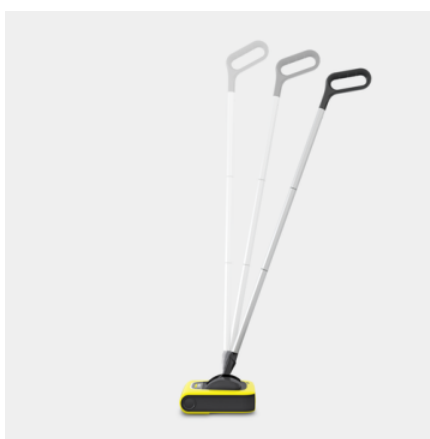

KB 5

Komfortní úklid tvrdých podlah rychle, snadno, kdykoliv. AKU koště je stále při ruce, zaujme silným výkonem a dosahuje skvělých výsledků během pár chvil.

Made in Europe

Číslo produktu

1.258-000.0

- Snadné vyjmutí a vložení nádrže na nečistoty
- Kärcher Adaptive Cleaning System
- Flexibilní dvojitý kloub pro jednoduché ovládání

Vybavení

Univerzální kartáč	odnímatelný
Nabíječka baterií	■

■ Obsaženo v objemu dodávky.

Kärcher Adaptive Cleaning System

- Odstraňuje spolehlivě nečistoty na všech podlahových krytinách.
- Inovativní pohyblivá hrana zametání pro optimální pojmání nečistot.
- Zlepšená vnitřní geometrie s optimálním vedením nečistot pro jejich bezpečné odstranění.