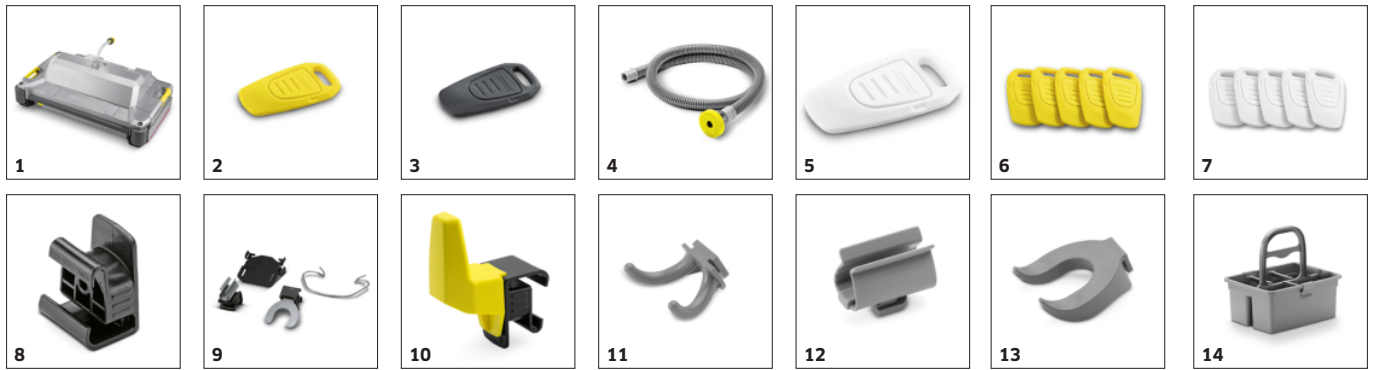

PŘÍSLUŠENSTVÍ K B 150 R ADV + R 75 1.246-050.2

		Číslo produktu		
KARTÁČOVÉ HLAVY				
Kartáčová hlava R75	1	2.763-047.0	Robustní a kompaktní hliníková válcová kartáčová hlava s funkcí předběžného zametání, s nárazníkovými válečky, s barevným kódováním a pomůckami pro vkládání kartáčů.	■
OSTATNÍ PŘÍSLUŠENSTVÍ BR / BD				
Ostatní				
KIK (Kärcher Intelligent Key)-klíč, žlutý	2	5.035-344.0	Žlutý klíč KIK pro obsluhu, bez možnosti nastavení.	■
KIK (Kärcher Intelligent Key)-klíč, šedý	3	5.035-348.0	Šedý klíč KIK je vyhrazen vedoucímu objektu, který může přidělit uživatelské oprávnění ke klíči.	■
Plnicí hadice	4	6.680-124.0	1500 mm dlouhá plnicí hadice s univerzální nálevkou ulehčuje plnění stroje z vodovodního kohoutku. Vhodný pro všechny běžné vodovodní kohoutky.	□
Klíč KIK, bílý KM	5	4.035-076.0	Klíč pro obsluhu stroje, programovatelný	□
KIK (Kärcher Intelligent Key)-klíč, žlutý 5ks	6	4.035-408.0	Žlutý klíč KIK pro obsluhu stroje a čističného objektu před poškozením díky nesprávnému nastavení. Dodává se současně pět žlutých klíčů.	□
Sada klíčů KIK, bílá	7	4.035-064.0	5 bílých klíčů s přívěskem. Každý klíč lze individuálně přednastavit pomocí šedého klíče, který je součástí dodávky stroje. Nastavení parametrů stroje tak zůstane vždy stejné. Přívěsek slouží k identifikaci klíče. Tak lze např. nastavit parametry pro čištění v létě nebo zimě, za slunce nebo deště, na choulolistivých a robustních podlahách nebo v dílně a showroomu.	□
Příslušenství k Home Base				
Adaptér Homebase	8	5.035-488.0	Upevňovací zařízení pro různé háčky a úchytky na stroji.	□
Sada Home Base držák mopy	9	4.035-514.0	Upevnění pro mop na zařízení	□
Sada univerzálních háků	10	4.070-075.0	Sada háků a adaptéru k upevnění kolejnice Home Base na podlahových mycích strojích s odsáváním Kärcher. Ideální pro umístění hadic na stroji nenáročně na místo.	□
Dvojitý hák	11	6.980-077.0	Dvojitý háček pro uchycení pytlů na odpady, papírové tašky apod. na stroji. Pouze ve spojení s adaptérem Homebase 5.035-488.0.	□
Držák šedý	12	6.980-078.0	Svorka na mop k uchycení mopy na stroji. Pouze ve spojení s adaptérem Homebase 5.035-488.0.	□
Držák láhve	13	6.980-080.0	Vhodný pro transport láhví s rozprašovačem – pouze ve spojení s adaptérem Home-Base 5.035-488.0.	□
Sada Home base Box	14	4.035-406.0	Home base Box nabízí dostatek prostoru pro bezpečné upevnění tří lahví s čisticími přípravky, hadrů, utěrek, stěrek, náhradních odpadkových pytlů, pracovních rukavic atd.	□

■ Obsaženo v objemu dodávky. □ Volitelné příslušenství