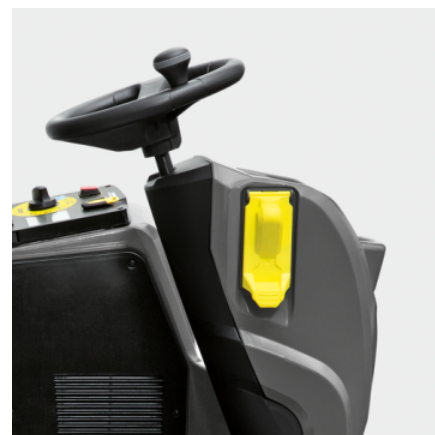

Funkce Auto-Fill

- Automatické plnění nádrže na čistou vodu
- Připojit hadici na čistou vodu a plnění se zastaví automaticky, když je nádrž plná.